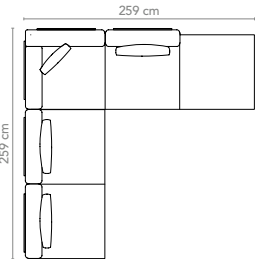

Arrangement 11 alu-Rücken mit soft-Polster - bestehend aus

1x boo-232-...-...	Basis-Modul	M	
1x boo-140-...-...	Basis-Modul	XL	
5x boo.p-201.sft-701-...	Sitz-Modul	S	soft
1x boo-210.a.sft-...-...	Rücken-Modul	Ecke	alu/soft
3x boo-213.a.sft-...-...	Rücken-Modul	Anbau	alu/soft