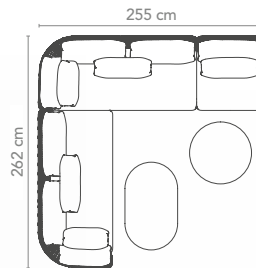

Arrangement E

Arrangement bestehend aus: Arrangement comprised of:
2x lop-217-307-... Recamiere rechts Recamiere right
1x lop-213-307-... Anbau-Modul Connection Module

Tische zuzüglich: Tables additionally:
1x lop-267-305-... Ø 70 x 45 cm Beistelltisch Ø 70 x 45 cm Side Table
1x lop-276-305-... 100 x 60 x 45 cm Beistelltisch 100 x 60 x 45 cm Side Table