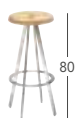

Modell Model

Barhocker
Bar Stool
H x B H x W 80 x Ø 43

yix-110-200-400

Tische Empfohlen Tables Recommended

Bari