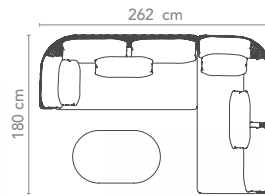

Arrangement D

Arrangement bestehend aus: Arrangement comprised of:
2x lop-217-307-... Recamiere rechts
Recamiere right

Tische zuzüglich: Tables additionally:
1x lop-276-305-... 100 x 60 x 45 cm Beistelltisch
100 x 60 x 45 cm Side Table