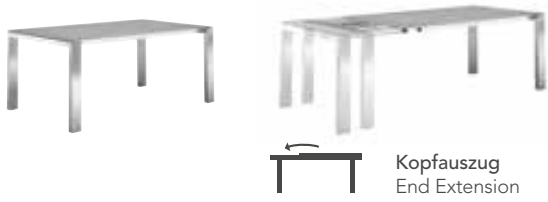

Tables

classic stainless steel 238 (S)

charlie 210 (A)

elements 216 (A)

rock 226 (A)

tuulip 236 (A)

mono 242 (S)

classic alu 212 (A)

grid 222 (A)

milano bistro 229 (A)

queen dining 204 (B)

soft 218 (A)

timber 228 (A)

country 248 (T)

Bar

Beistell- + Lounge- + Serviertische