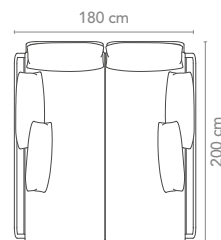

Arrangement D

Arrangement bestehend aus: Arrangement comprised of:
1x car-217-307-... Recamiere rechts Recamiere right
1x car-216-307-... Recamiere links Recamiere left
Tisch zuzüglich: Table additionally:
1x car-275-305-... Lounge Tisch h30 Lounge Table h30