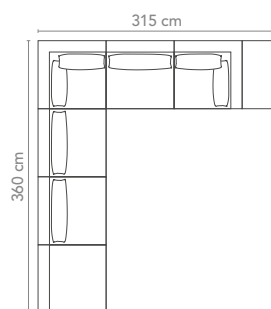

Arrangement F

Alu white
box-...-301-...

Alu anthracite
box-...-305-...