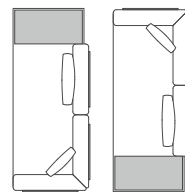

Tischplatten Table Tops

Tischplatte S
Table Top S
... Ceramic / Dekton
B x T W x D 79 x 79

boo-237-...

Tischplatte XS
Table Top XS
... Ceramic / Dekton
B x T W x D 42 x 79

boo-236-...

Keramik Ceramic

PROMO		...	-...	-038
concrete coal				
STANDARD		...	-...	-512
cement off-white				
travertin ivory-cream				-541
brick beige				-521
pebble cream				-538
pebble grey				-539
stone dark grey				-536
pebble nero				-540
cement anthracite				-511
brick grey				-520

DEKTON®

albarium		...	-...	-596
sabbia		...	-...	-598
soke		...	-...	-593
kreta		...	-...	-590
bromo		...	-...	-594
laos		...	-...	-591
sirius		...	-...	-592
somnia		...	-...	-597

Zubehör Accessories

Ansteck-Tisch, drehbar
Add-On Table, swivable
H x B x T H x W 33 x Ø 35

boo-251-301
 boo-251-305

Basis-Modul Satz Beine hoch + 6cm
Base Module Set Legs high + 6cm
H x B x T H x W x D 28 x 78 x 7

boo-238-301
 boo-238-305

Kombinationen mit ... Combinations with ...

Nachfolgende Zeichnungen zeigen die Polster-Variante "solid" mit durchgehenden Sitzpolstern.
The following drawings show the "solid" cushion option with continuous seat cushions.

S-Modul

M-Modul

L-Modul

L4

XL-Modul