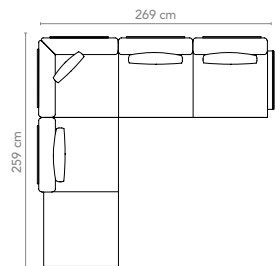

Arrangement 13 alu-Rücken mit soft-Polster - bestehend aus

1x boo-232-...-...	Basis-Modul	M	
1x boo-140-...-...	Basis-Modul	XL	
5x boo.p-201.sft-701-...	Sitz-Modul	S	soft
1x boo-210.a.sft-...-...	Rücken-Modul	Ecke	alu/soft
3x boo-213.a.sft-...-...	Rücken-Modul	Anbau	alu/soft
1x boo.rb-210/213-322	Rücken-Lehne	ROPE