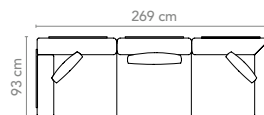

Arrangement 2 **rope**-Rücken mit **soft**-Polster - bestehend aus

- 1x boo-140-...-... Basis-Modul XL
- 3x boo.p-201.sft-701-... Sitz-Modul S soft
- 2x boo-210.r.sft-...-... Rücken-Modul Ecke rope/soft
- 1x boo-213.r.sft-...-... Rücken-Modul Anbau rope/soft