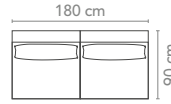

A2

Alu white
box-...-301-...

Alu anthracite
box-...-305-...

Arrangement bestehend aus: Arrangement comprised of:

1x box-233- ... - ... Basis-Modul S, 1-Sitzer
Base Module S, 1-Seater
1x box-213- ... - ... Top-Modul Sitz-Rücken
Top Module Seat-Back

Arrangement bestehend aus: Arrangement comprised of:

1x box-232- ... - ... Basis-Modul M, 2-Sitzer
Base Module M, 2-Seater
2x box-213- ... - ... Top-Modul Sitz-Rücken
Top Module Seat-Back