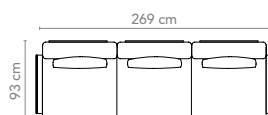

Arrangement 5 **rope**-Rücken mit **soft**-Polster - bestehend aus

- 1x boo-140-...-... Basis-Modul XL
- 3x boo.p-201.sft-701-... Sitz-Modul S soft
- 3x boo-213.r.sft-...-... Rücken-Modul Anbau rope/soft
- 2x boo.rb-210/213-322 Rücken-Lehne rope