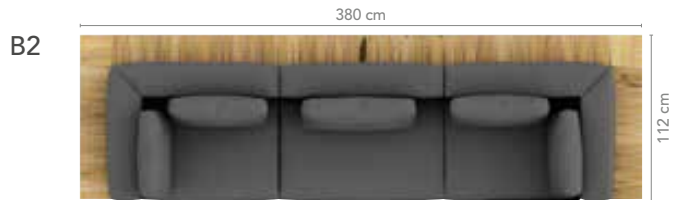

Arrangement B

Arrangement bestehend aus: Arrangement comprised of:

B1	1x pla-212-400-...	L-Modul Ecke rechts
		L-Module Corner right
	1x pla-219-400-...	L-Modul Sitz/Rücken
		L-Module Seat Back
	1x pla-211-400-...	L-Modul Ecke links
		L-Module Corner left
B2	1x pla-225-400-...	XL-Modul Ecke rechts + Ecktisch
		XL-Module Corner right + Corner Table
	1x pla-211-400-...	L-Modul Sitz/Rücken
		L-Module Seat Back
	1x pla-224-400-...	XL-Modul Ecke links + Ecktisch
		XL-Module Corner left + Corner Table