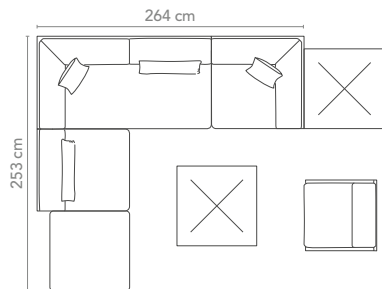

Arrangement F

Arrangement bestehend aus: Arrangement comprised of:

1x clu-201-307-...	Hocker	Footstool
1x clu-213-307-...	Anbau-Modul	Connection Module
1x clu-217-307-...	Recamiere rechts, geschlossen	Recamiere right, closed
1x clu-210-307-...	Eck-Modul	Corner Module
1x clu-200-307-...	Lounge Sessel	Lounge Chair

Tische zuzüglich: Tables additionally:

2x clu-258-307-...	80x80x30cm Kaffeetisch	Coffee Table