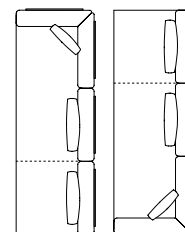

XL5

XL6

Arrangement 1 **rope**-Rücken mit **soft**-Polster - bestehend aus

- 1x boo-232-...-... Basis-Modul M
- 2x boo.p-201.sft-701-... Sitz-Modul S soft
- 2x boo-210.r.sft-...-... Rücken-Modul Ecke rope/soft