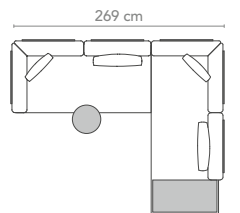

Arrangement 15 (C) alu-Rücken mit solid-Polster - bestehend aus

1x boo-140-...-...	Basis-Modul	M	
2x boo.p-202.sld-701-...	Sitz-Modul	M	solid
1x boo-231-...-...	Basis-Modul	L	
2x boo-210.a.sld-...-...	Rücken-Modul	Ecke	alu/solid
2x boo-213.a.sld-...-...	Rücken-Modul	Anbau	alu/solid
1x boo-236-...	Tischplatte	XS	
1x boo.rb-210/213-322	Anstecktisch drehbar