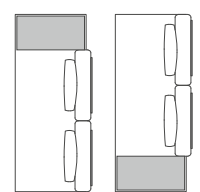

Tischplatten Table Tops

Tischplatte S
Table Top S
... Ceramic / Dekton
B x T W x D 79 x 79

boo-237-...

Tischplatte XS
Table Top XS
... Ceramic / Dekton
B x T W x D 42 x 79

boo-236-...

Keramik Ceramic

PROMO		...	-...	-038
concrete coal				
STANDARD		...	-...	-512
cement off-white				
travertin ivory-cream				-541
brick beige				-521
pebble cream				-538
pebble grey				-539
stone dark grey				-536
pebble nero				-540
cement anthracite				-511
brick grey				-520

DEKTON®

albarium		...	-...	-596
sabbia		...	-...	-598
soke		...	-...	-593
kreta		...	-...	-590
bromo		...	-...	-594
laos		...	-...	-591
sirius		...	-...	-592
somnia		...	-...	-597

Zubehör Accessories

Ansteck-Tisch, drehbar
Add-On Table, swivable
H x B x T H x W 33 x Ø 35

boo-251-301
 boo-251-305

Basis-Modul Satz Beine hoch + 6cm
Base Module Set Legs high + 6cm
H x B x T H x W x D 28 x 78 x 7

boo-238-301
 boo-238-305

Kombinationen mit ... Combinations with ...

Nachfolgende Zeichnungen zeigen die Polster-Variante "solid" mit durchgehenden Sitzpolstern.
The following drawings show the "solid" cushion option with continuous seat cushions.

S-Modul

M-Modul

L-Modul

L6

XL-Modul