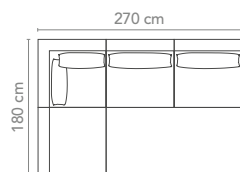

Arrangement D

Alu white
box-...-301-...

Alu anthracite
box-...-305-...