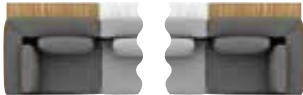

L-Modul Ecke rechts
Corner right
pla-212-400-...

L-Modul Ecke links
Corner left
pla-211-400-...