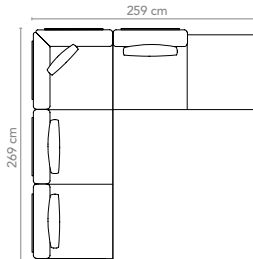

Arrangement 12 rope-Rücken mit soft-Polster - bestehend aus

1x boo-232-...-...	Basis-Modul	M	
1x boo-140-...-...	Basis-Modul	XL	
5x boo.p-201.sft-701-...	Sitz-Modul	S	soft
1x boo-210.a.sft-...-...	Rücken-Modul	Ecke	alu/soft
3x boo-213.a.sft-...-...	Rücken-Modul	Anbau	alu/soft
1x boo.rb-210/213-322	Rücken-Lehne		rope