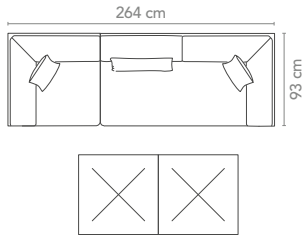

Kombinationen Combinations

Arrangement A

Arrangement bestehend aus: Arrangement comprised of:

1x clu-210-307-... Eck-Modul Corner Module
1x clu-216-307-... Recamiere links, geschlossen Recamiere left, closed

Tische zuzüglich: Tables additionally:

2x clu-258-307-... 80x80x30cm Kaffeetisch 80x80x30cm Coffee Table