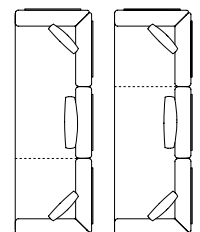

XL5

XL6

Arrangement 1 **rope**-Rücken mit **soft**-Polster - bestehend aus

- 1x boo-232-...-... Basis-Modul M
- 2x boo.p-201.sft-701-... Sitz-Modul S soft
- 2x boo-210.r.sft-...-... Rücken-Modul Ecke rope/soft