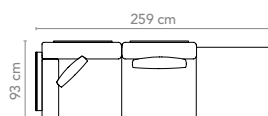

Arrangement 3 **rope**-Rücken mit **soft**-Polster - bestehend aus

- 1x boo-140-...-... Basis-Modul XL
- 3x boo.p-201.sft-701-... Sitz-Modul S soft
- 1x boo-210.r.sft-...-... Rücken-Modul Ecke rope/soft
- 1x boo-213.r.sft-...-... Rücken-Modul Anbau rope/soft