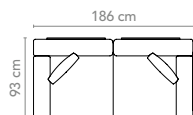

Arrangement 1 **rope**-Rücken mit **soft**-Polster - bestehend aus

- 1x boo-232-...-... Basis-Modul M
- 2x boo.p-201.sft-701-... Sitz-Modul S soft
- 2x boo-210.r.sft-...-... Rücken-Modul Ecke rope/soft