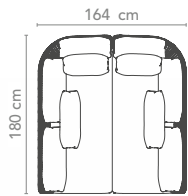

Kombinationen Combinations

Arrangement C

Arrangement bestehend aus: Arrangement comprised of:
1x lop-216-307-... Recamiere links Recamiere left
1x lop-217-307-... Recamiere rechts Recamiere right