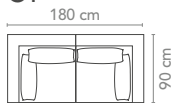

Arrangement C

C1