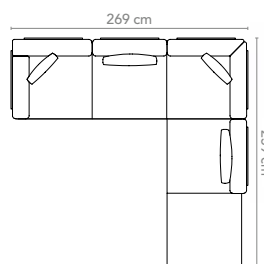

Arrangement 6 **alu**-Rücken mit **soft**-Polster - bestehend aus

- 1x boo-232-...-... Basis-Modul M
- 1x boo-140-...-... Basis-Modul XL
- 5x boo.p-201.sft-701-... Sitz-Modul S soft
- 2x boo-210.a.sft-...-... Rücken-Modul Ecke alu/soft
- 2x boo-213.a.sft-...-... Rücken-Modul Anbau alu/soft