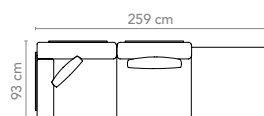

Arrangement 4 **alu**-Rücken mit **soft**-Polster - bestehend aus

- 1x boo-140-...-... Basis-Modul XL
- 3x boo.p-201.sft-701-... Sitz-Modul S soft
- 1x boo-210.a.sft-...-... Rücken-Modul Ecke alu/soft
- 1x boo-213.a.sft-...-... Rücken-Modul Anbau alu/soft