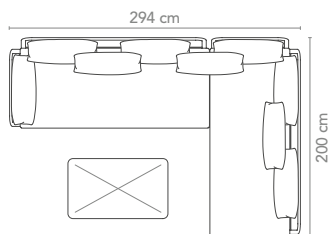

Arrangement F

Arrangement bestehend aus: Arrangement comprised of:
2x car-217-307-... Recamiere rechts Recamiere right
Tisch zuzüglich: Table additionally:
1x car-275-305-... Lounge Tisch h30 Lounge Table h30