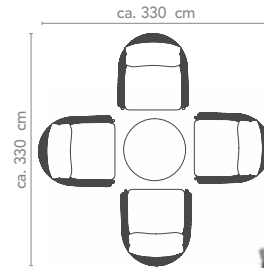

Arrangement B

Arrangement bestehend aus: Arrangement comprised of:
4x lop-200-307-... Lounge Sessel
Lounge Chair

Tische zuzüglich: Tables additionally:
1x lop-267-305-... Ø 70 x 45 cm Beistelltisch
Ø 70 x 45 cm Side Table