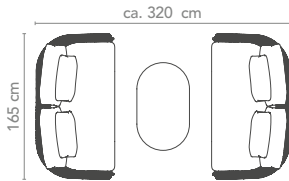

Kombinationen Combinations

Arrangement A

Arrangement bestehend aus: Arrangement comprised of:
 2x lop-202-307-... 2-Sitzer Sofa
 2 Seater Sofa

Tische zuzüglich: Tables additionally:
 1x lop-276-305-... 100 x 60 x 45 cm Beistelltisch
 100 x 60 x 45 cm Side Table