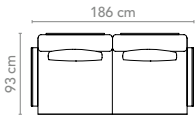

Arrangement 9 rope-Rücken mit soft-Polster - bestehend aus

1x boo-232-...-...	Basis-Modul	M	
2x boo.p-201.sft-701-...	Sitz-Modul	S	soft
2x boo-213.r.sft-...-...	Rücken-Modul	Anbau	rope/soft
2x boo.rb-210/213-322	Rücken-Lehne		rope