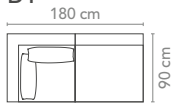

Arrangement B

B1