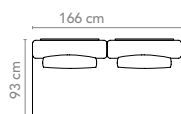

Arrangement 7 **alu**-Rücken mit **solid**-Polster - bestehend aus

- 1x boo-140-...-... Basis-Modul M
- 1x boo.p-202.sld-701-... Sitz-Modul M solid
- 2x boo-213.a.sld-...-... Rücken-Modul Anbau alu/solid