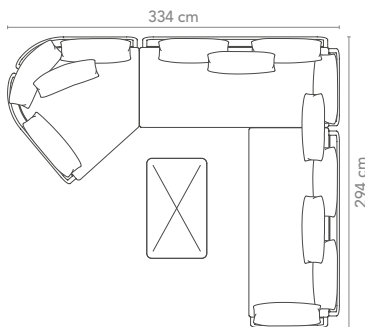

Arrangement B

Arrangement bestehend aus: Arrangement comprised of:
1x car-233-307-... Eck-Modul XL Corner Module XL
2x car-216-307-... Recamiere links Recamiere left
Tisch zuzüglich: Table additionally:
1x car-275-305-... Lounge Tisch h30 Lounge Table h30