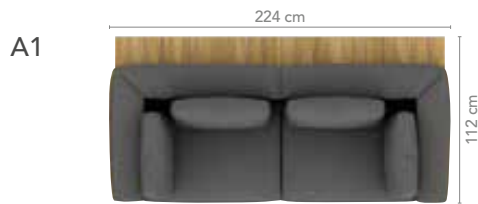

pla-220-400-...

L-Modul Tisch
L-Module Table
H x B x T H x W x D 20 x 112 x 112

pla-223-400-400

Tische Empfohlen Tables Recommended

Grid

Kombinationen Combinations

Arrangement A

Arrangement bestehend aus: Arrangement comprised of: