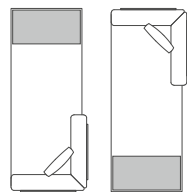

Tischplatten Table Tops

Tischplatte S
Table Top S
... Ceramic / Dekton
B x T W x D 79 x 79

boo-237-...

Tischplatte XS
Table Top XS
... Ceramic / Dekton
B x T W x D 42 x 79

boo-236-...

Keramik Ceramic

PROMO		...	-...	-038
concrete coal				
STANDARD		...	-...	-512
cement off-white				
travertin ivory-cream				-541
brick beige				-521
pebble cream				-538
pebble grey				-539
stone dark grey				-536
pebble nero				-540
cement anthracite				-511
brick grey				-520

DEKTON®

albarium		...	-...	-596
sabbia		...	-...	-598
soke		...	-...	-593
kreta		...	-...	-590
bromo		...	-...	-594
laos		...	-...	-591
sirius		...	-...	-592
somnia		...	-...	-597

Zubehör Accessories

Ansteck-Tisch, drehbar
Add-On Table, swivable
H x B x T H x W 33 x Ø 35

boo-251-301
 boo-251-305

Basis-Modul Satz Beine hoch + 6cm
Base Module Set Legs high + 6cm
H x B x T H x W x D 28 x 78 x 7

boo-238-301
 boo-238-305

Kombinationen mit ... Combinations with ...

Nachfolgende Zeichnungen zeigen die Polster-Variante "solid" mit durchgehenden Sitzpolstern.
The following drawings show the "solid" cushion option with continuous seat cushions.

S-Modul

M-Modul

L-Modul

L2

XL-Modul