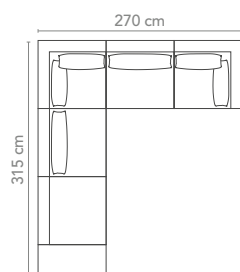

Arrangement E

Alu white
box-...-301-...

Alu anthracite
box-...-305-...