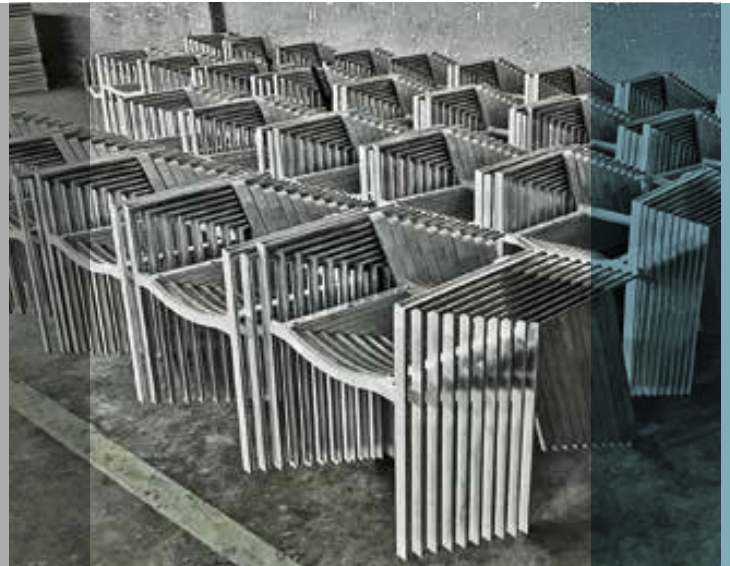

Cycling Furniture: For a Greener World

Our furniture is designed so that individual components can be repaired or replaced as needed. This makes them not only durable but also sustainable in their use of resources. Repair, replace, reuse – our contribution to a healthier planet.

Cycling-Möbel: Für eine grünere Welt

Unsere Möbel sind so konzipiert, dass einzelne Bauteile bei Bedarf repariert oder ausgetauscht werden können.

Dadurch sind sie nicht nur langlebig, sondern auch nachhaltig im Umgang mit Ressourcen.

Reparieren, austauschen, wiederverwenden – unser Beitrag für einen gesünderen Planeten.

NACHHALTIGE