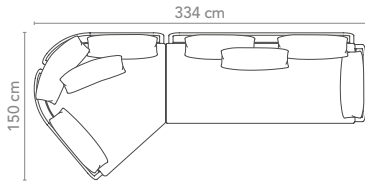

Kombinationen Combinations

Arrangement A

Arrangement bestehend aus: Arrangement comprised of:
1x car-233-307-... Eck-Modul XL Corner Module XL
1x car-216-307-... Recamiere links Recamiere left