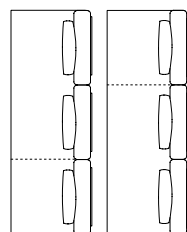

Tischplatten Table Tops

Tischplatte S
Table Top S
... Ceramic / Dekton
B x T W x D 79 x 79

boo-237-...

Tischplatte XS
Table Top XS
... Ceramic / Dekton
B x T W x D 42 x 79

boo-236-...

Keramik Ceramic

PROMO		...	-...	-038
concrete coal				
STANDARD		...	-...	-512
cement off-white				
travertin ivory-cream				-541
brick beige				-521
pebble cream				-538
pebble grey				-539
stone dark grey				-536
pebble nero				-540
cement anthracite				-511
brick grey				-520

DEKTON®

albarium		...	-...	-596
sabbia		...	-...	-598
soke		...	-...	-593
kreta		...	-...	-590
bromo		...	-...	-594
laos		...	-...	-591
sirius		...	-...	-592
somnia		...	-...	-597

Zubehör Accessories

Ansteck-Tisch, drehbar
Add-On Table, swivable
H x B x T H x W 33 x Ø 35

boo-251-301
 boo-251-305

Basis-Modul Satz Beine hoch + 6cm
Base Module Set Legs high + 6cm
H x B x T H x W x D 28 x 78 x 7

boo-238-301
 boo-238-305

Kombinationen mit ... Combinations with ...

Nachfolgende Zeichnungen zeigen die Polster-Variante "solid" mit durchgehenden Sitzpolstern.
The following drawings show the "solid" cushion option with continuous seat cushions.

S-Modul

M-Modul

L-Modul

XL-Modul

XL2