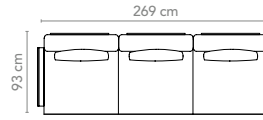

Arrangement 10 rope-Rücken mit soft-Polster - bestehend aus

1x boo-140-...-...	Basis-Modul	XL	
3x boo.p-201.sft-701-...	Sitz-Modul	S	soft
3x boo-213.r.sft-...-...	Rücken-Modul	Anbau	rope/soft
2x boo.rb-210/213-322	Rücken-Lehne		rope