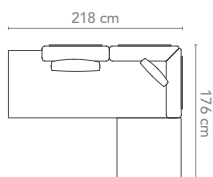

Arrangement 14 (A) alu-Rücken mit solid-Polster - bestehend aus

1x boo-231-...-...	Basis-Modul	L	
1x boo.p-203.sld-701-...	Sitz-Modul	L	solid
1x boo-233-...-...	Basis-Modul	S	
1x boo.p-201.sld-701-...	Sitz-Modul	S	solid
1x boo-213.a.sld-...-...	Rücken-Modul	Anbau	alu/solid
1x boo-213.a.sld-...-...	Rücken-Modul	Anbau	alu/solid