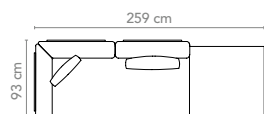

Arrangement 8 **alu**-Rücken mit **solid**-Polster - bestehend aus

- 1x boo-140-...-... Basis-Modul XL
- 1x boo.p-140.sld-701-... Sitz-Modul XL solid
- 1x boo-210.a.sld-...-... Rücken-Modul Ecke alu/solid
- 1x boo-213.a.sld-...-... Rücken-Modul Anbau alu/solid