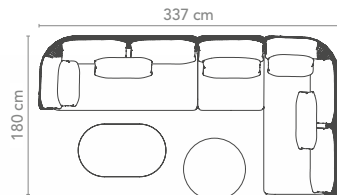

Arrangement E

Arrangement bestehend aus: Arrangement comprised of:
2x lop-217-307-... Recamiere rechts Recamiere right
1x lop-213-307-... Anbau-Modul Connection Module

Tische zuzüglich: Tables additionally:
1x lop-267-305-... Ø 70 x 45 cm Beistelltisch Ø 70 x 45 cm Side Table
1x lop-276-305-... 100 x 60 x 45 cm Beistelltisch 100 x 60 x 45 cm Side Table