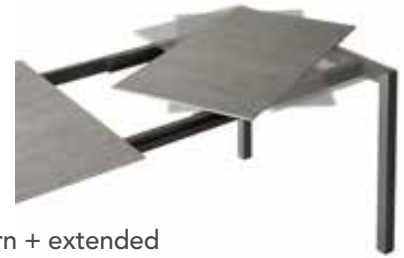

Profil

Gestellprofil: rund konisch
Frame Profile: round conic

classic alu

Alu turn + extended

Die Einlegeplatte (60 x 100 cm) lässt sich in wenigen Handgriffen ausziehen: Sie wird mechanisch angehoben, gedreht und der Tisch ist ausgezogen.*