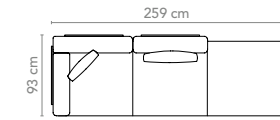

Arrangement 4 alu-Rücken mit soft-Polster - bestehend aus

- 1x boo-140-...-... Basis-Modul XL
- 3x boo.p-201.sft-701-... Sitz-Modul S soft
- 1x boo-210.a.sft-...-... Rücken-Modul Ecke alu/soft
- 1x boo-213.a.sft-...-... Rücken-Modul Anbau alu/soft