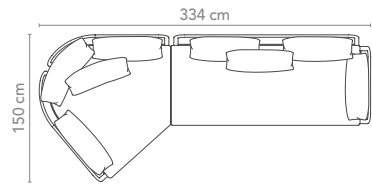

Kombinationen Combinations

Arrangement A

Arrangement bestehend aus: Arrangement comprised of:
1x car-233-307-... Eck-Modul XL Corner Module XL
1x car-216-307-... Recamiere links Recamiere left