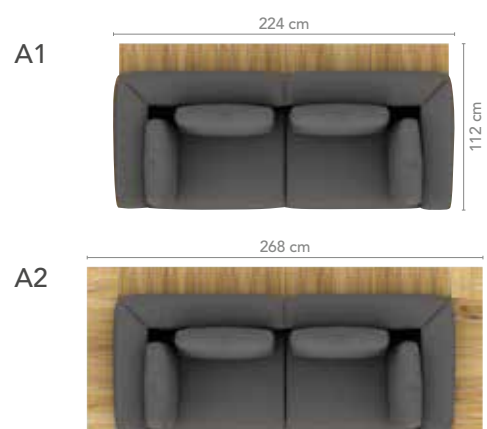

Kombinationen Combinations

Arrangement A

1. Arrangement bestehend aus: Arrangement comprised of:
2. A1 1x pla-212-400-... L-Modul Ecke rechts
   L-Module Corner right
3. 1x pla-211-400-... L-Modul Ecke links
   L-Module Corner left
4. A2 1x pla-225-400-... XL-Modul Ecke rechts + Ecktisch
   XL-Module Corner right + Corner Table
5. 1x pla-224-400-... XL-Modul Ecke links + Ecktisch
   XL-Module Corner left + Corner Table