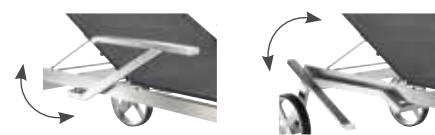

## Modelle Models

Liege (ohne Armlehnen)  
Lounger (w/o Armrest)  
H x B x T H x W x D 115 x 73 x 205  
stu-140-200-062

optional:  
Armlehnen-set  
mit Alu-Onlay black  
Armrest Set  
with Alu Onlay black  
stu-142-200-000