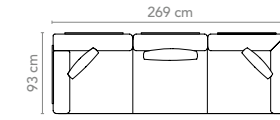

Arrangement 2 rope-Rücken mit soft-Polster - bestehend aus

- 1x boo-140-...-... Basis-Modul XL
- 3x boo.p-201.sft-701-... Sitz-Modul S soft
- 2x boo-210.r.sft-...-... Rücken-Modul Ecke rope/soft
- 1x boo-213.r.sft-...-... Rücken-Modul Anbau rope/soft