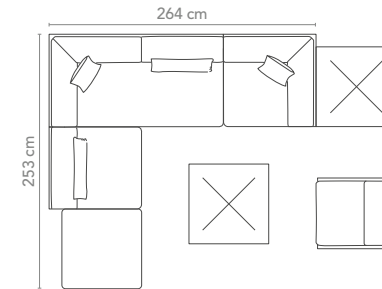

Arrangement F

Arrangement bestehend aus: Arrangement comprised of:
1x clu-201-307-... Hocker Footstool
1x clu-213-307-... Anbau-Modul Connection Module
1x clu-217-307-... Recamiere rechts, geschlossen Recamiere right, closed
1x clu-210-307-... Eck-Modul Corner Module
1x clu-200-307-... Lounge Sessel Lounge Chair
Tische zuzüglich: Tables additionally:
2x clu-258-307-... 80x80x30cm Kaffeetisch Coffee Table