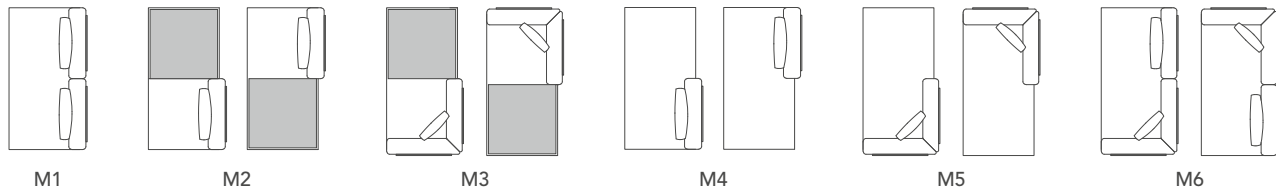

Tischplatten Table Tops

Tischplatte S
Table Top S
... Ceramic / Dekton
B x T W x D 79 x 79

boo-237-...

Tischplatte XS
Table Top XS
... Ceramic / Dekton
B x T W x D 42 x 79

boo-236-...

Keramik Ceramic

PROMO			
concrete coal		...	-038
STANDARD			
cement off-white		...	-512
travertin ivory-cream		...	-541
brick beige		...	-521
pebble cream		...	-538
pebble grey		...	-539
stone dark grey		...	-536
pebble nero		...	-540
cement anthracite		...	-511
brick grey		...	-520

DEKTON®

albarium		...	-596
sabbia		...	-598
soke		...	-593
kreta		...	-590
bromo		...	-594
laos		...	-591
sirius		...	-592
somnia		...	-597

Zubehör Accessories

Ansteck-Tisch, drehbar
Add-On Table, swivable
H x B x T H x W x D 33 x Ø 35

boo-251-301
boo-251-305

Basis-Modul Satz Beine hoch + 6cm
Base Module Set Legs high + 6cm
H x B x T H x W x D 28 x 78 x 7

boo-238-301
boo-238-305

Kombinationen mit ... Combinations with ...

Nachfolgende Zeichnungen zeigen die Polster-Variante "solid" mit durchgehenden Sitzpolstern.
The following drawings show the "solid" cushion option with continuous seat cushions.

S-Modul

M-Modul

L-Modul