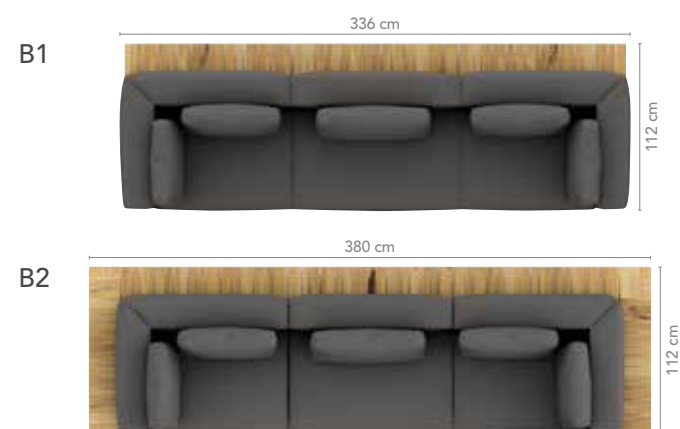

Arrangement B

1. Arrangement bestehend aus: Arrangement comprised of:
2. B1 1x pla-212-400-... L-Modul Ecke rechts
   L-Module Corner right
3. 1x pla-219-400-... L-Modul Sitz/Rücken
   L-Module Seat Back
4. 1x pla-211-400-... L-Modul Ecke links
   L-Module Corner left
5. B2 1x pla-225-400-... XL-Modul Ecke rechts + Ecktisch
   XL-Module Corner right + Corner Table
6. 1x pla-211-400-... L-Modul Sitz/Rücken
   L-Module Seat Back
7. 1x pla-224-400-... XL-Modul Ecke links + Ecktisch
   XL-Module Corner left + Corner Table