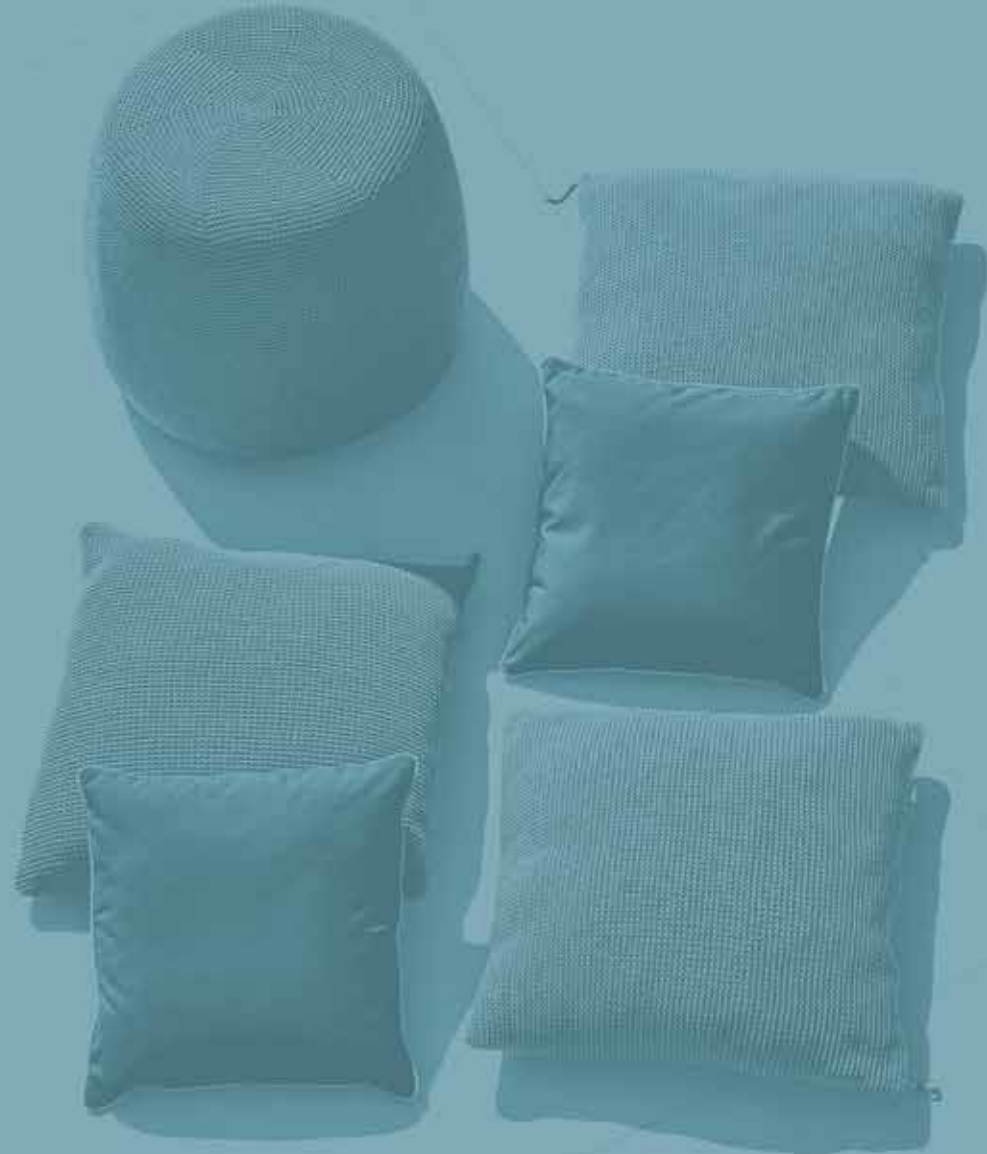

Materialien

—
Materials