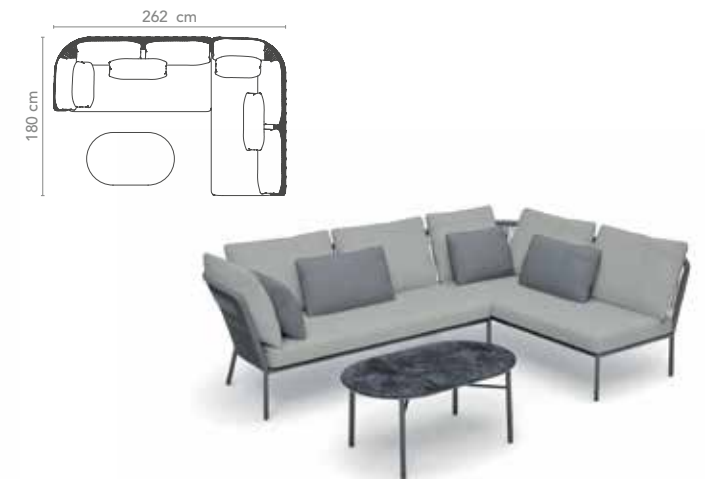

Arrangement D

Arrangement bestehend aus: Arrangement comprised of:
2x lop-217-307-... Recamiere rechts Recamiere right

Tische zuzüglich: Tables additionally:
1x lop-276-305-... 100 x 60 x 45 cm Beistelltisch
100 x 60 x 45 cm Side Table