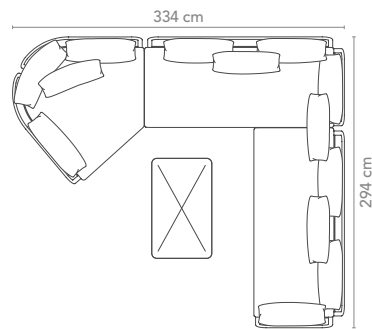

Arrangement B

Arrangement bestehend aus: Arrangement comprised of:
1x car-233-307-... Eck-Modul XL Corner Module XL
2x car-216-307-... Recamiere links Recamiere left
Tisch zuzüglich: Table additionally:
1x car-275-305-... Lounge Tisch h30 Lounge Table h30