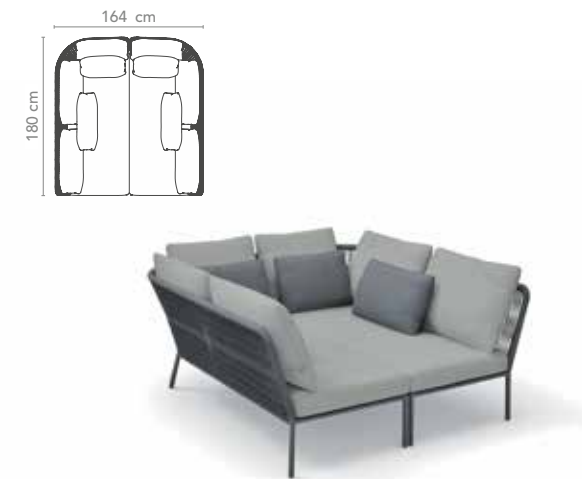

Loop Modelle | Material Models | Materials

Tischplatte Table Top		Keramik Ceramic			Keramik Ceramic			DEKTON®				
	PROMO concrete coal	...	- ...	-038	STANDARD cement off-white	...	- ...	-512	albarium	...	- ...	-596
					travertin ivory-cream	...	- ...	-541	sabbia	...	- ...	-598
					brick beige	...	- ...	-521	soke	...	- ...	-593
					pebble cream	...	- ...	-538	kreta	...	- ...	-590
					pebble grey	...	- ...	-539	bromo	...	- ...	-594
					stone dark grey	...	- ...	-536	laos	...	- ...	-591
					pebble nero	...	- ...	-540	sirius	...	- ...	-592
					cement anthracite	...	- ...	-511	somnia	...	- ...	-597
					brick grey	...	- ...	-520				
Tischgestell Table Frame		Alu anthracite	...	-305	anthracite	...	-305	anthracite	...	-305	...	
Beistelltische Side Tables												
Ø 70 H 45		lop-267	-305	-...	lop-267	-305	-...	lop-267	-305	-...		
100 x 60 H 45		lop-276	-305	-...	lop-276	-305	-...	lop-276	-305	-...		

Kombinationen Combinations

Arrangement C

Arrangement bestehend aus: Arrangement comprised of:
1x lop-216-307-... Recamiere links Recamiere left
1x lop-217-307-... Recamiere rechts Recamiere right