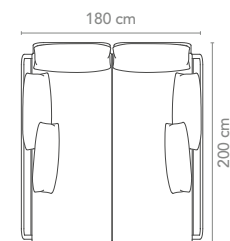

Arrangement D

Arrangement bestehend aus: Arrangement comprised of:
1x car-217-307-... Recamiere rechts Recamiere right
1x car-216-307-... Recamiere links Recamiere left
Tisch zuzüglich: Table additionally:
1x car-275-305-... Lounge Tisch h30 Lounge Table h30