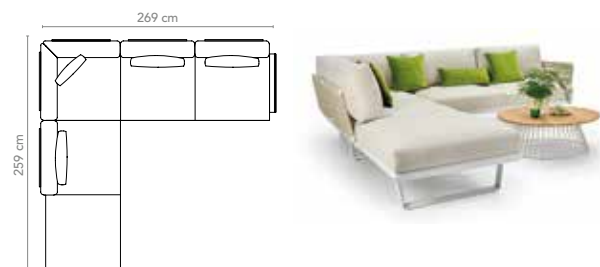

Arrangement 13 alu-Rücken mit **soft**-Polster - bestehend aus

1x boo-232-...-...	Basis-Modul	M	
1x boo-140-...-...	Basis-Modul	XL	
5x boo.p-201.sft-701-...	Sitz-Modul	S	soft
1x boo-210.a.sft-...-...	Rücken-Modul	Ecke	alu/soft
3x boo-213.a.sft-...-...	Rücken-Modul	Anbau	alu/soft