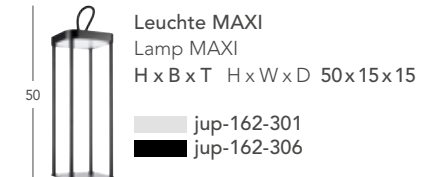

Modelle Models

Eigenschaften

- Farbtemperatur: 2200 K / 2700 K / 3000 K
- Leuchteffekt: Diamant Polycarbonat
- Wasser-Schutzklasse IP54
- Touch-Steuerung: 3 Helligkeitsstufen einstellbar
- Leuchtdauer: 10 + Std.
- Stromversorgung: Lithiumbatterie 5000 mAh
- Lademethode: Magnet-Ladestecker

Properties

- Colour temperature: 2200 K / 2700 K / 3000 K switchable
- Light effect: Diamond polycarbonate
- Wasser Protection Code IP54
- Touch control: 3 brightness levels adjustable
- Glow time: 10 + hours
- Power supply: lithium battery 5000 mAh
- Charging method: magnetic charging