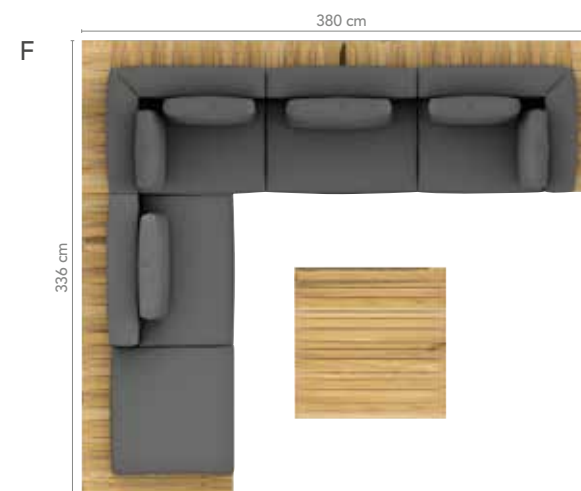

Arrangement F

1. Arrangement bestehend aus: Arrangement comprised of:
2. F 1x pla-221-400-... L-Modul Hocker + Seitentisch
   L-Module Footstool + Side Table
3. 2x pla-219-400-... L-Modul Sitz/Rücken
   L-Module Seat Back
4. 1x pla-225-400-... XL-Modul Ecke rechts + Ecktisch
   XL-Module Corner right + Corner Table
5. 1x pla-224-400-... XL-Modul Ecke links + Ecktisch
   XL-Module Corner left + Corner Table

1. Tisch zuzüglich: Table additionally:
   1x pla-223-400-400 L-Modul Tisch
   L-Module Table