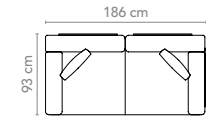

Arrangement 1 rope-Rücken mit soft-Polster - bestehend aus

- 1x boo-232-...-... Basis-Modul M
- 2x boo.p-201.sft-701-... Sitz-Modul S soft
- 2x boo-210.r.sft-...-... Rücken-Modul Ecke rope/soft