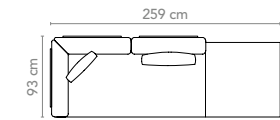

Arrangement 8 alu-Rücken mit solid-Polster - bestehend aus

- 1x boo-140-...-... Basis-Modul XL
- 1x boo.p-140.sld-701-... Sitz-Modul XL solid
- 1x boo-210.a.sld-...-... Rücken-Modul Ecke alu/solid
- 1x boo-213.a.sld-...-... Rücken-Modul Anbau alu/solid