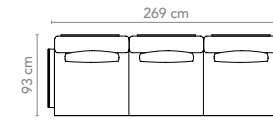

Arrangement 5 rope-Rücken mit soft-Polster - bestehend aus

- 1x boo-140-...-... Basis-Modul XL
- 3x boo.p-201.sft-701-... Sitz-Modul S soft
- 3x boo-213.r.sft-...-... Rücken-Modul Anbau rope/soft
- 2x boo.rb-210/213-322 Rücken-Lehne rope