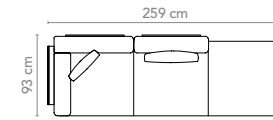

Arrangement 3 rope-Rücken mit soft-Polster - bestehend aus

- 1x boo-140-...-... Basis-Modul XL
- 3x boo.p-201.sft-701-... Sitz-Modul S soft
- 1x boo-210.r.sft-...-... Rücken-Modul Ecke rope/soft
- 1x boo-213.r.sft-...-... Rücken-Modul Anbau rope/soft