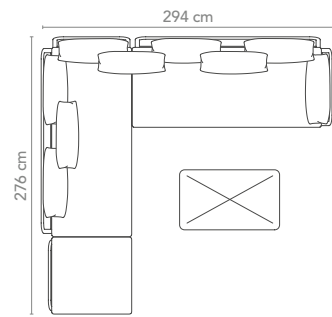

Arrangement G

Arrangement bestehend aus: Arrangement comprised of:
2x car-216-307-... Recamiere links Recamiere left
1x car-201-307-... Hocker Footstool
Tische zuzüglich: Tables additionally:
1x car-275-305-... Lounge Tisch h30 Lounge Table h30