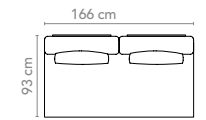

Arrangement 7 alu-Rücken mit solid-Polster - bestehend aus

- 1x boo-140-...-... Basis-Modul M
- 1x boo.p-202.sld-701-... Sitz-Modul M solid
- 2x boo-213.a.sld-...-... Rücken-Modul Anbau alu/solid