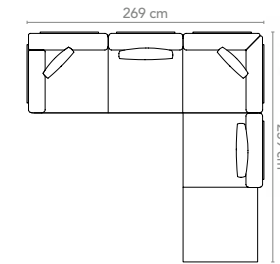

Arrangement 6 alu-Rücken mit soft-Polster - bestehend aus

- 1x boo-232-...-... Basis-Modul M
- 1x boo-140-...-... Basis-Modul XL
- 5x boo.p-201.sft-701-... Sitz-Modul S soft
- 2x boo-210.a.sft-...-... Rücken-Modul Ecke alu/soft
- 2x boo-213.a.sft-...-... Rücken-Modul Anbau alu/soft