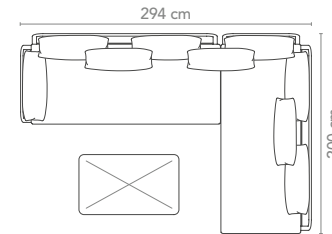

Arrangement F

Arrangement bestehend aus: Arrangement comprised of:
2x car-217-307-... Recamiere rechts Recamiere right
Tisch zuzüglich: Table additionally:
1x car-275-305-... Lounge Tisch h30 Lounge Table h30