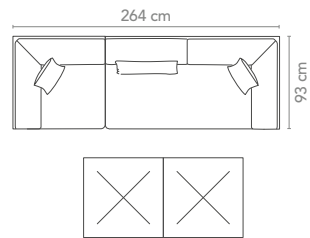

Kombinationen Combinations

Arrangement A

Arrangement bestehend aus: Arrangement comprised of:
1x clu-210-307-... Eck-Modul Corner Module
1x clu-216-307-... Recamiere links, geschlossen Recamiere left, closed
Tische zuzüglich: Tables additionally:
2x clu-258-307-... 80x80x30cm Kaffeetisch 80x80x30cm Coffee Table