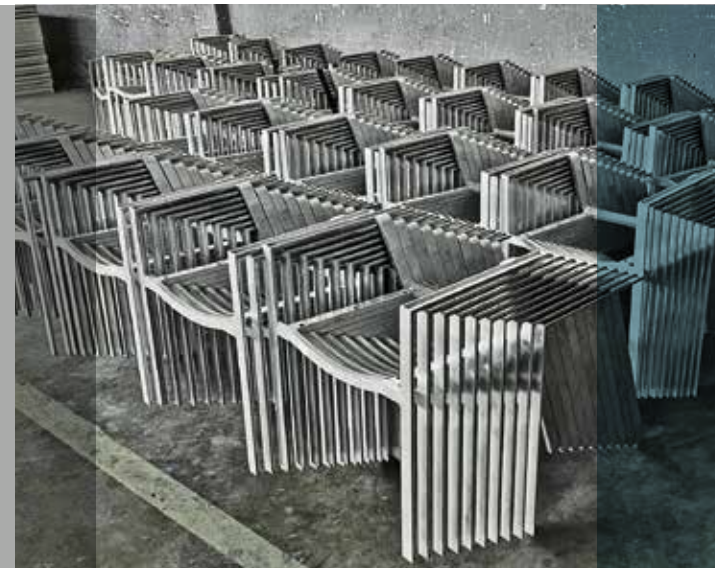

### Uncompromisingly high-quality metalwork

For our stainless steel and aluminium collections, we only use the highest quality alloys which guarantee high stability and a long life. Through the use of complex castings and thick-walled construction elements, precisely processed frame constructions are created using state-of-the-art production technologies.

### Kompromisslos hochwertige Metallverarbeitung

Für unsere Edelstahl- und Aluminium-Kollektionen verwenden wir ausschließlich hochwertigste Legierungen, die eine hohe Stabilität und lange Lebensdauer garantieren. Durch den Einsatz von komplexen Gussteilen und dickwandigen Konstruktionselementen entstehen unter Anwendung modernster Fertigungstechnologien präzise verarbeitete Rahmenkonstruktionen. Ein abschließendes Hand-Finishing verleiht jedem Möbel seinen letzten Schliff.

# MANUFAKTUR

Artful German upholstery  
craftsmanship

By combining traditional craftsmanship and refined design, we create our special collection of handmade cushions made from high-quality fabrics. Each cushion is the result of masterful craftsmanship and meticulous attention to detail. Explore our extensive fabric selection, including options made with recycled yarns.

Kunstvolles Polster-Handwerk  
aus Deutschland

Durch Verschmelzung von traditioneller Handwerkskunst und anspruchsvollem Design kreieren wir unsere besondere Kollektion handgefertigter Kissen aus hochwertigsten Stoffen. Jedes einzelne dieser Kissen ist das Ergebnis meisterhafter Kunstfertigkeit und einer tiefen Hingabe zum Detail. Wählen Sie aus unserer umfangreichen Stoff-Palette mit Recycling-Garnen.