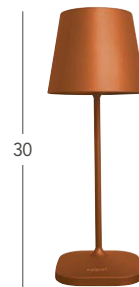

bling

Designer

solpuri design studio

Farben Colors

Alu white
bli-...-301

Alu black
bli-...-306

Alu grey
bli-...-316

Alu beige
bli-...-317

Alu green
bli-...-311

Alu brown
bli-...-320

Modelle Models

Tischleuchte 23
Table Lamp 23
H x B x T H x W x D 23 x 10 x 10

bli-160-301
 bli-160-306
 bli-160-316
 bli-160-317
 bli-160-311
 bli-160-320

Tischleuchte 30
Table Lamp 30
H x B x T H x W x D 30 x 10 x 10

bli-161-301
 bli-161-306
 bli-161-316
 bli-161-317
 bli-161-311
 bli-161-320

Stehleuchte 120
Floor Lamp 120
H x B x T H x W x D 120 x 20 x 20

bli-162-301
 bli-162-306

Eigenschaften

- Farbtemperatur: 2200 K / 2700 K / 3000 K
- Leuchteffekt: Diamant Polycarbonat
- Wasser-Schutzklasse IP54
- Touch-Steuerung: Helligkeit stufenlos einstellbar
- Leuchtdauer: 12 + Std.
- Stromversorgung: Lithiumbatterie 5100 mAh
- Lademethode: USB-C-Ladestecker

Properties

- Colour temperature: 2200 K / 2700 K / 3000 K switchable
- Light effect: Diamond polycarbonate
- Wasser Protection Code IP54
- Touch control: brightness continuously adjustable
- Glow time: 12 + hours
- Power supply: lithium battery 5100 mAh
- Charging method: USB-C charging

solpuri
Germany