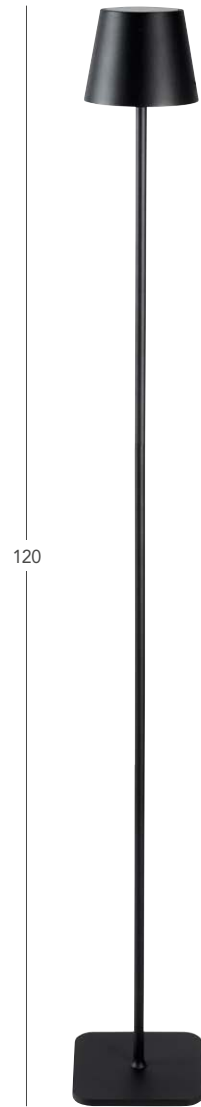

bling

solpuri.com

solpuri
Germany

bling

Designer

solpuri design studio

Farben Colors

Alu white
bli-...-301

Alu black
bli-...-306

Alu grey
bli-...-316

Alu beige
bli-...-317

Alu green
bli-...-311

Alu brown
bli-...-320

Modelle Models

 Tischleuchte 23
Table Lamp 23
H x B x T H x W x D 23 x 10 x 10

 bli-160-301
 bli-160-306
 bli-160-316
 bli-160-317
 bli-160-311
 bli-160-320

 Tischleuchte 30
Table Lamp 30
H x B x T H x W x D 30 x 10 x 10

 bli-161-301
 bli-161-306
 bli-161-316
 bli-161-317
 bli-161-311
 bli-161-320

 Stehleuchte 120
Floor Lamp 120
H x B x T H x W x D 120 x 20 x 20