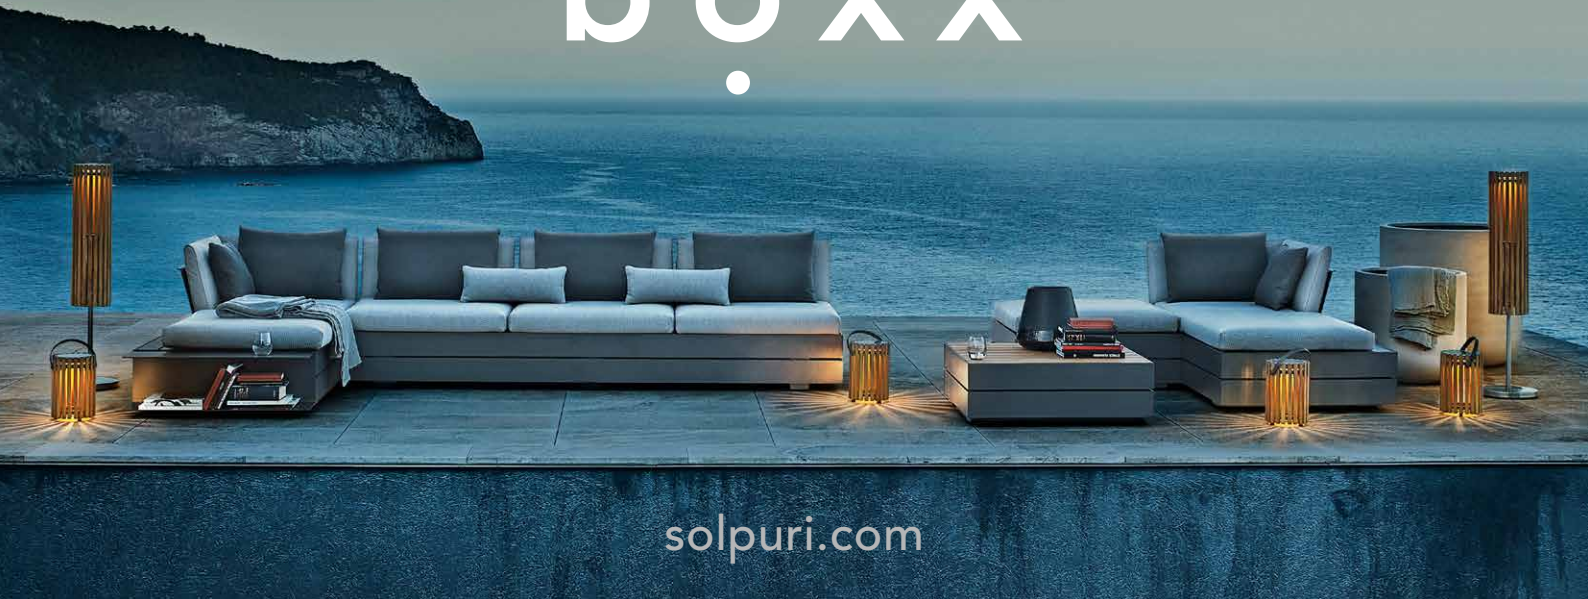

boxx

solpuri.com

Designer

Karsten Weigel

Gestell Frame

Alu white
box-...-301-...

Alu anthracite
box-...-305-...

Stoff Fabric Sonnendach Sunroof