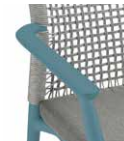

## Material

Alu white /  
String Flex white grey /  
Teak Arm  
ver-...-309.ta-626

Alu petrol /  
String Flex white grey /  
Teak Arm  
ver-...-312.ta-626

Alu anthracite /  
String Flex anthracite /  
Teak Arm  
ver-...-307.ta-626

Alu white /  
String Flex white grey /  
Alu Arm  
ver-...-309.aa-626

Alu petrol /  
String Flex white grey /  
Alu Arm  
ver-...-312.aa-626

Alu anthracite /  
String Flex anthracite /  
Alu Arm  
ver-...-307.aa-626