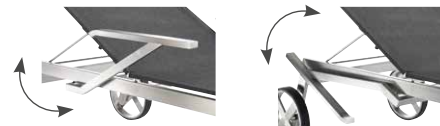

Liege (ohne Armlehnen)
Lounger (w/o Armrest)
H x B x T H x W x D 115 x 73 x 205
stu-140-200-062

optional:
Armlehnen-set
mit Alu-Onlay black
Armrest Set
with Alu Onlay black
stu-142-200-000

Wegklappbare Armlehne
für bequeme Ein- und Ausstieg
Fold-away Armrest for simple Entry