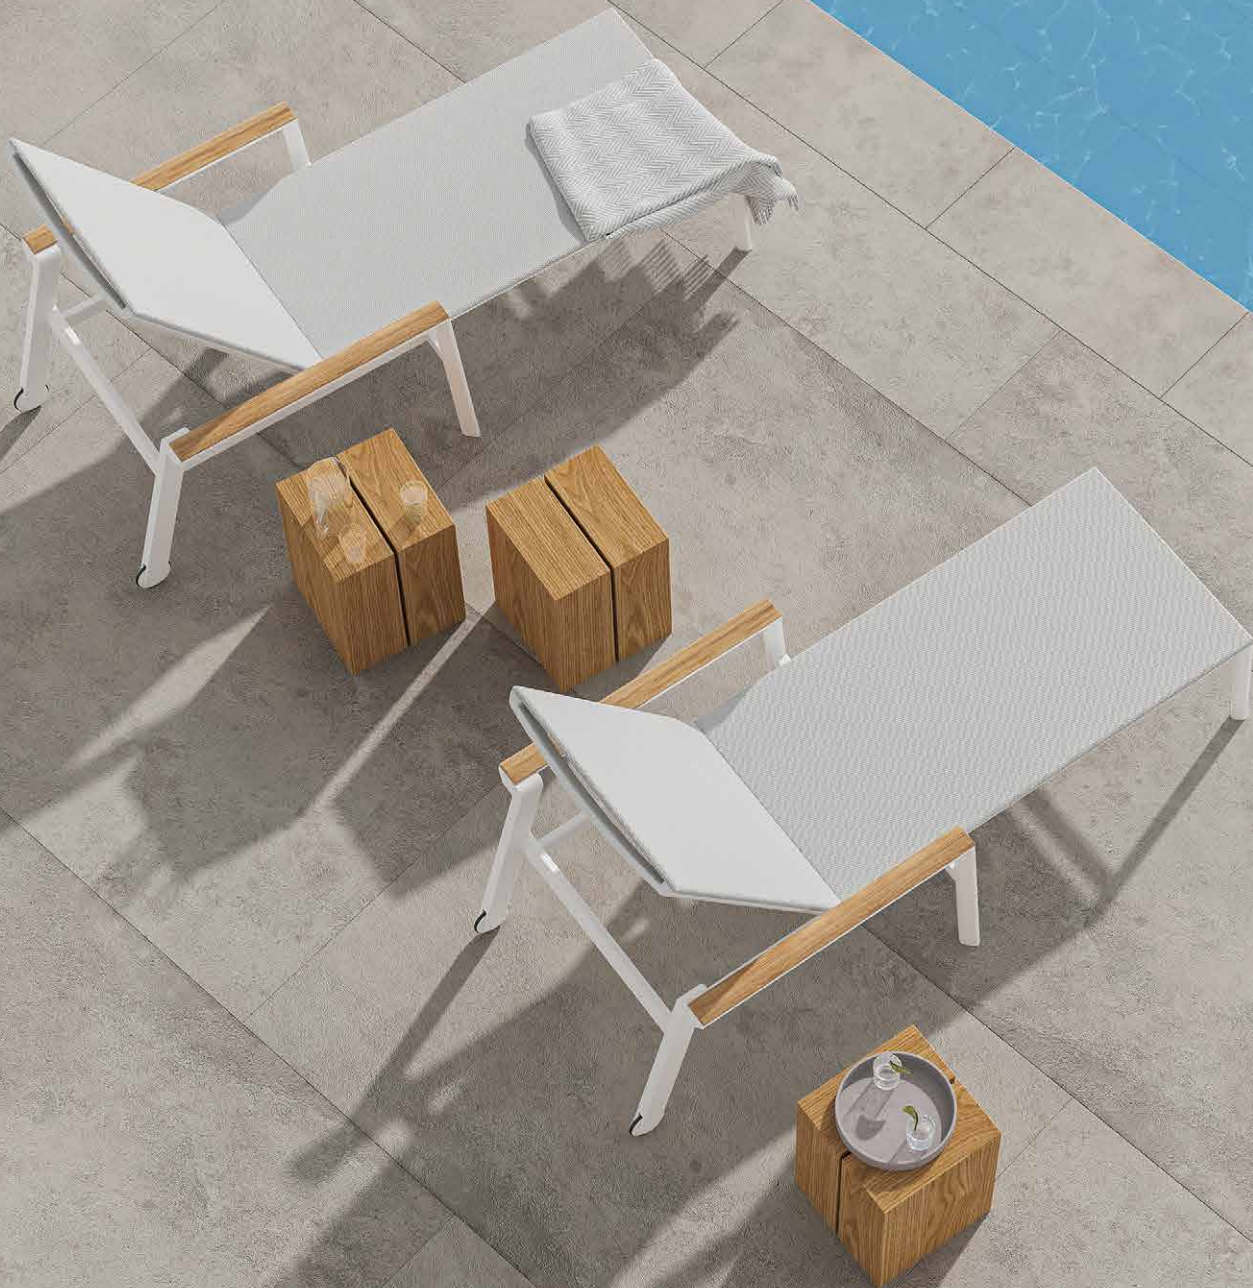

s p a

solpuri.com

solpuri
Germany