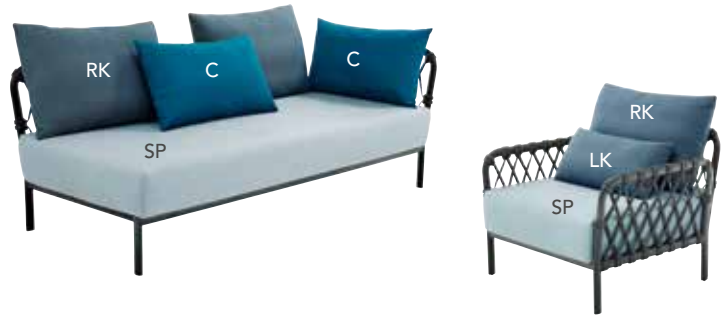

caro

Designer

Hoffmann Kahleiss Design

Gestell Frame

Alu white /
String Flex white grey
car-...-309-...

Alu anthracite /
String Flex anthracite
car-...-307-...

RK Rücken-Kissen Back Pillow 75 x 50 x 15
LK Lordose-Kissen Lumbar Pillow 62 x 30 x 12
C Cocktail-Kissen Scatter Cushion 70 x 38 x 15
SP Sitz-Polster Cushion Seat

Modelle Models

Dining Sessel, inkl. Sitz- und Rücken-Polster,
Dining Chair, incl. Seat and Back Cushion,
H x B x T H x W x D 78 x 59 x 68

car-105-309-...
car-105-307-...

Eck-Modul 90°, inkl. Sitz-Polster,
2 Rücken-Kissen
Corner Module 90°, incl. Seat Cushion,
2 Back Pillows
H x B x T H x W x D 71 x 90 x 89

car-210-309-...
car-210-307-...

Lounge Sessel, inkl. Sitz-Polster,
1 Rücken-Kissen, 1 Lordose-Kissen
1 Lounge Chair, incl. Seat Cushion,
Back Pillow, 1 Lumbar Pillow
H x B x T H x W x D 71 x 90 x 85

car-200-309-...
car-200-307-...

Eck-Modul XL, inkl. Sitz-Polster,
3 Rücken-Kissen, 1 Cocktail-Kissen
Corner Module XL, incl. Seat Cushion,
3 Back Pillows, 1 Scatter Cushion
H x B x T H x W x D 71 x 150 x 115

car-233-309-...
car-233-307-...

Lounge Hocker, inkl. Sitz-Polster
Lounge Footstool, incl. Seat Cushion
H x B x T H x W x D 38 x 89 x 75

car-201-309-...
car-201-307-...

Anbau-Modul, inkl. Sitz-Polster,
Rücken-Kissen
Connection Module, incl. Seat Cushion,
Back Pillow
H x B x T H x W x D 71 x 90 x 90

car-213-309-...
car-213-307-...

Recamiere links, inkl. Sitz-Polster,
2 Rücken-Kissen, 2 Cocktail-Kissen
Recamiere left, incl. Seat Cushion,
2 Back Pillows, 2 Scatter Cushions
H x B x T H x W x D 71 x 90 x 189

car-216-309-...
car-216-307-...

Lounge Tisch H 30
Lounge Table H 30
H x B x T H x W x D 30 x 60 x 100

car-275-301-...
car-275-305-...

R 50 mm,
abgerundete Tischplatte
rounded Table Top

Recamiere rechts, inkl. Sitz-Polster,
2 Rücken-Kissen, 2 Cocktail-Kissen
Recamiere right, incl. Seat Cushion,
2 Back Pillows, 2 Scatter Cushions
H x B x T H x W x D 71 x 90 x 189

car-217-309-...
car-217-307-...

Lounge Tisch H 50
Lounge Table H 50
H x B x T H x W x D 50 x 60 x 100

car-276-301-...
car-276-305-...

R 50 mm,
abgerundete Tischplatte
rounded Table Top

Tische Empfohlen Tables Recommended

Charlie Classic Alu Elements Grid Rock Soft Timber

! Individuelle Polster und Abdeckhauben
für alle Möbelstücke erhältlich.

solpuri
Germany