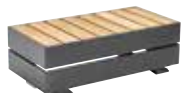

Sonnendach für 2x Liege
Sunroof for 2x Lounger
H x B x T H x W x D 207 x 180 x 207

box-171-301-...
box-171-305-...

boxx

Basis Module Base Modules

Basis-Modul S, 1-Sitzer
Base Module S, 1-Seater
H x B x T H x W x D 30/35 x 90 x 90

box-233-301-301
box-233-305-305

Basis-Modul M, 2-Sitzer
Base Module M, 2-Seater
H x B x T H x W x D 30/35 x 180 x 90

box-232-301-301
box-232-305-305

Basis-Modul L, 3-Sitzer
Base Module L, 3-Seater
H x B x T H x W x D 30/35 x 270 x 90

box-231-301-301
box-231-305-305

Tisch-Modul XS, inkl. Tischplatte...
Table-Module XS, incl. Table Top...
H x B x T H x W x D 30/35 x 90 x 45
wahlweise mit optional with
Alu Top / Teak Top / Ceramic Top