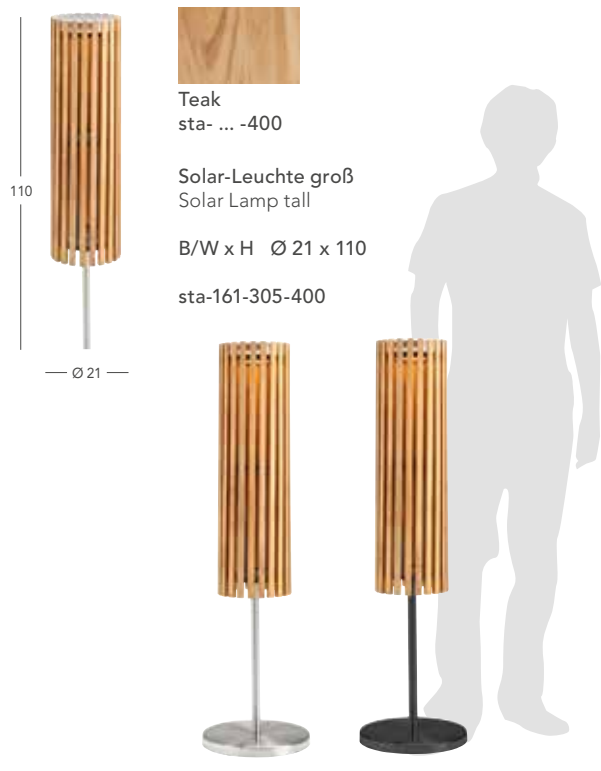

### Leuchte groß Lamp tall

Teak  
sta- ... -400

Solar-Leuchte groß  
Solar Lamp tall

B/W x H Ø 21 x 110

sta-161-305-400

Teak  
sta- ... -400

Solar-Leuchte klein  
mit Tragegriff

Solar Lamp small  
with Handle

B/W x H Ø 21 x 31 cm

sta-160-305-400

String Flex anthracite  
sta- ... -307

Solar-Leuchte klein  
mit Tragegriff

Solar Lamp small  
with Handle

B/W x H Ø 21 x 31 cm

sta-160-305-307

### Leuchtenfuß Lamp Base

Ständer für Leuchte groß  
beschichtetem Stahlkern Ø 25 cm  
Stand for Lamp tall  
with coated Steel Core Ø 25 cm  
sta-162-200-690

Ständer für Leuchte groß  
Stahl beschichtet anthracite Ø 25 cm  
Stand for Lamp tall  
with Steel coated anthracite Ø 25 cm  
sta-162-305-690