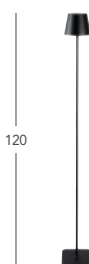

Modelle Models

Leuchte MINI, kabellos

Lamp MINI, cordless

H x B x T H x W x D 38 x 10 x 10

- | | |
|---|---|
|  gli-160-301 |  gli-160-317 |
|  gli-160-306 |  gli-160-311 |
|  gli-160-316 |  gli-160-320 |
|  gli-160-304 | |

Leuchte MAXI, kabellos

Lamp MAXI, cordless

H x B x T H x W x D 120 x 20 x 20

- | |
|---|
|  gli-162-301 |
|  gli-162-306 |

Eigenschaften der LED-Lichteinheit

- Farbtemperatur: 2200 K / 2700 K / 3000 K
- Leuchteffekt: Diamant Polycarbonat
- Wasserfest: IP54
- Touch-Steuerung: Helligkeit stufenlos einstellbar
- Leuchtdauer: 12 + Std.
- Stromversorgung: Lithiumbatterie 5200 mAh
- Lademethode: Magnet-Ladestecker