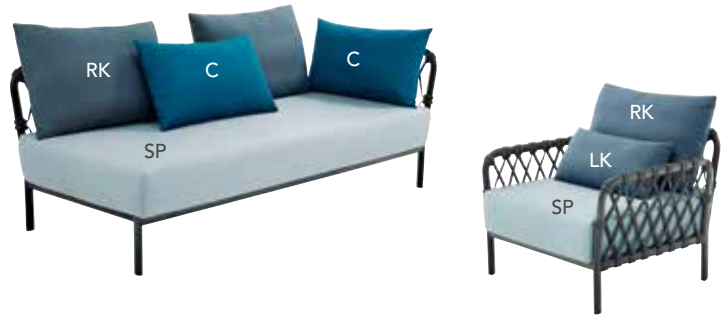

caro

solpuri.com

solpuri
Germany

caro

Designer

Hoffmann Kahleiss Design

Gestell Frame

Alu white /
String Flex white grey
car-...-309-...

Alu anthracite /
String Flex anthracite
car-...-307-...

RK Rücken-Kissen Back Pillow 75 x 50 x 15
LK Lordose-Kissen Lumbar Pillow 62 x 30 x 12
C Cocktail-Kissen Scatter Cushion 70 x 38 x 15
SP Sitz-Polster Cushion Seat

Modelle Models

Dining Sessel, inkl. Sitz- und Rücken-Polster,
Dining Chair, incl. Seat and Back Cushion,
H x B x T H x W x D 78 x 59 x 68

car-105-309-...
car-105-307-...

Eck-Modul 90°, inkl. Sitz-Polster,
2 Rücken-Kissen
Corner Module 90°, incl. Seat Cushion,
2 Back Pillows
H x B x T H x W x D 71 x 90 x 89

Eck-Modul XL, inkl. Sitz-Polster,
3 Rücken-Kissen, 1 Cocktail-Kissen
Corner Module XL, incl. Seat Cushion,
3 Back Pillows, 1 Scatter Cushion
H x B x T H x W x D 71 x 150 x 115

car-233-309-...
car-233-307-...