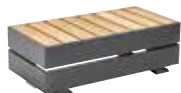

box-233-301-301
box-233-305-305

Basis-Modul M, 2-Sitzer
Base Module M, 2-Seater
H x B x T H x W x D 30/35 x 180 x 90

box-232-301-301
box-232-305-305

Basis-Modul L, 3-Sitzer
Base Module L, 3-Seater
H x B x T H x W x D 30/35 x 270 x 90

box-231-301-301
box-231-305-305

Tisch-Modul XS, inkl. Tischplatte...
Table-Module XS, incl. Table Top...
H x B x T H x W x D 30/35 x 90 x 45
wahlweise mit optional with
Alu Top / Teak Top / Ceramic Top