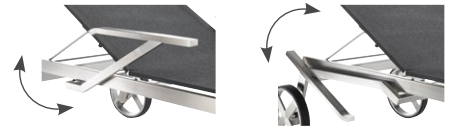

studio

solpuri.com

solpuri
Germany

Designer

Povl Eskildsen

Material

Edelstahl / Stainless Steel
softex coal
stu-...-200-062

Modelle Models

Liege (ohne Armlehnen)
Lounger (w/o Armrest)
H x B x T H x W x D 115 x 73 x 205
stu-140-200-062

optional:
Armlehnen-set
mit Alu-Onlay black
Armrest Set
with Alu Onlay black
stu-142-200-000

Wegklappbare Armlehne
für bequeme Ein- und Ausstieg
Fold-away Armrest for simple Entry