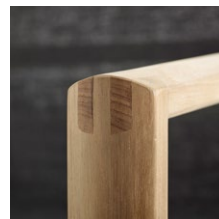

Modelle Models

Stapsessel
Stacking Chair
H x B x T H x W x D 86 x 60 x 63
saf-100-400-062

Deck Chair, inkl. Hocker
Deck Chair, incl. Footstool
H x B x T H x W x D 106 x 71 x 127/173
saf-130-400-062

Tische Empfohlen Tables Recommended

Classic Alu Country Elements Grid Rock Soft Timber

! Individuelle Polster und Abdeckhauben für alle Möbelstücke erhältlich.

solpuri
Germany