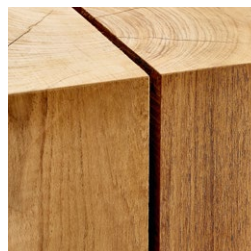

Modelle Models

42

Teak-Kubus
Teak Cube
H x B x T H x W x D 42 x 30 x 30
blo-109-400-000

Info

Jeder Blocc Teak-Kubus ist ein Unikat mit natürlicher Maserung. Da es sich bei BLOCC um ein Vollholzprodukt handelt, entstehen charakteristische Trocknungsrisse, die keinerlei Auswirkung auf die Haltbarkeit des Holzes haben.

Each Blocc Teak Cube is unique with a natural grain. Since BLOCC is a solid wood product, characteristic drying cracks can occur which do not affect the durability of the wood.

Individuelle Polster und Abdeckhauben für alle Möbelstücke erhältlich.