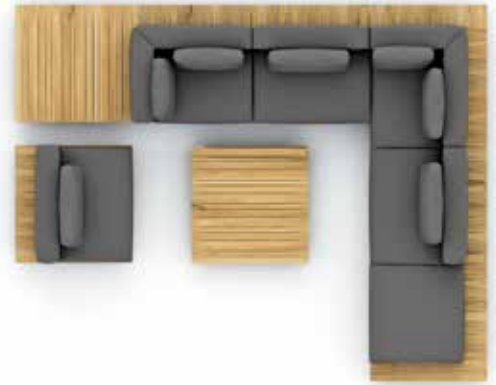

plateau

Designer

Karsten Weigel

Gestell Frame

Teak
pla-...-400-...

Polster Cushion

standard in 3 Qualitäten in 3 qualities

P - PREMIUM DX - DELUXE DI - DIAMOND

wetterfest weatherproof

Polsterstoffe auf Anfrage

Fabrics available on request

Bombay taupe
pla-...-625.we

Bombay anthracite
pla-...-626.we

Bombay graphite
pla-...-628.we

Bombay pastel blue
pla-...-629.we

Modelle Models

XL-Modul Ecke links + Ecktisch,
inkl. Sitz-Rücken-Polster + 2 Cocktail-Kissen
XL-Module Corner left + Corner Table,
incl. Seat Back Cushion + 2 Scatter Cushions
H x B x T H x W x D 62 x 134 x 112

pla-224-400-...

L-Modul Ecke links,
inkl. Sitz-Rücken-Polster + 2 Cocktail-Kissen
L-Module Corner left,
incl. Seat Back Cushion + 2 Scatter Cushions
H x B x T H x W x D 62 x 112 x 112

pla-211-400-...

XL-Modul Ecke rechts + Ecktisch,
inkl. Sitz-Rücken-Polster + 2 Cocktail-Kissen
XL-Module Corner right + Corner Table,
incl. Seat Back Cushion + 2 Scatter Cushions
H x B x T H x W x D 62 x 134 x 112

pla-225-400-...

L-Modul Ecke rechts,
inkl. Sitz-Rücken-Polster + 2 Cocktail-Kissen
L-Module Corner right,
incl. Seat Back Cushion + 2 Scatter Cushions
H x B x T H x W x D 62 x 112 x 112

pla-212-400-...

L-Modul Sitz/Rücken,
inkl. Sitz-Rücken-Polster + 1 Cocktail-Kissen
L-Module Seat/Back,
incl. Seat Back Cushion + 1 Scatter Cushion
H x B x T H x W x D 62 x 112 x 112

pla-219-400-...

L-Modul Hocker,
inkl. Sitz-Polster
L-Module Footstool,
incl. Seat Cushion
H x B x T H x W x D 42 x 112 x 112

pla-226-400-...

L-Modul Sitz/Rücken + Seitentisch,
inkl. Sitz-Rücken-Polster + 1 Cocktail-Kissen
L-Module Seat/Back + Side Table,
incl. Seat Back Cushion + 1 Scatter Cushion
H x B x T H x W x D 62 x 112 x 112

pla-222-400-...

S-Modul Sitz/Rücken,
inkl. Sitz-Rücken-Polster + 1 Cocktail-Kissen
S-Module Seat/Back,
incl. Seat Back Cushion + 1 Scatter Cushion
H x B x T H x W x D 62 x 90 x 112

pla-218-400-...

L-Modul Hocker + Seitentisch,
inkl. Sitz-Polster
L-Module Footstool + Side Table,
incl. Seat Cushion
H x B x T H x W x D 42 x 112 x 112

pla-221-400-...

S-Modul Hocker
S-Module Footstool
H x B x T H x W x D 42 x 90 x 112

pla-220-400-...

L-Modul Tisch
L-Module Table
H x B x T H x W x D 20 x 112 x 112

pla-223-400-400

! Individuelle Polster und Abdeckhauben für alle Möbelstücke erhältlich.

Tische Empfohlen Tables Recommended

Blocc Grid