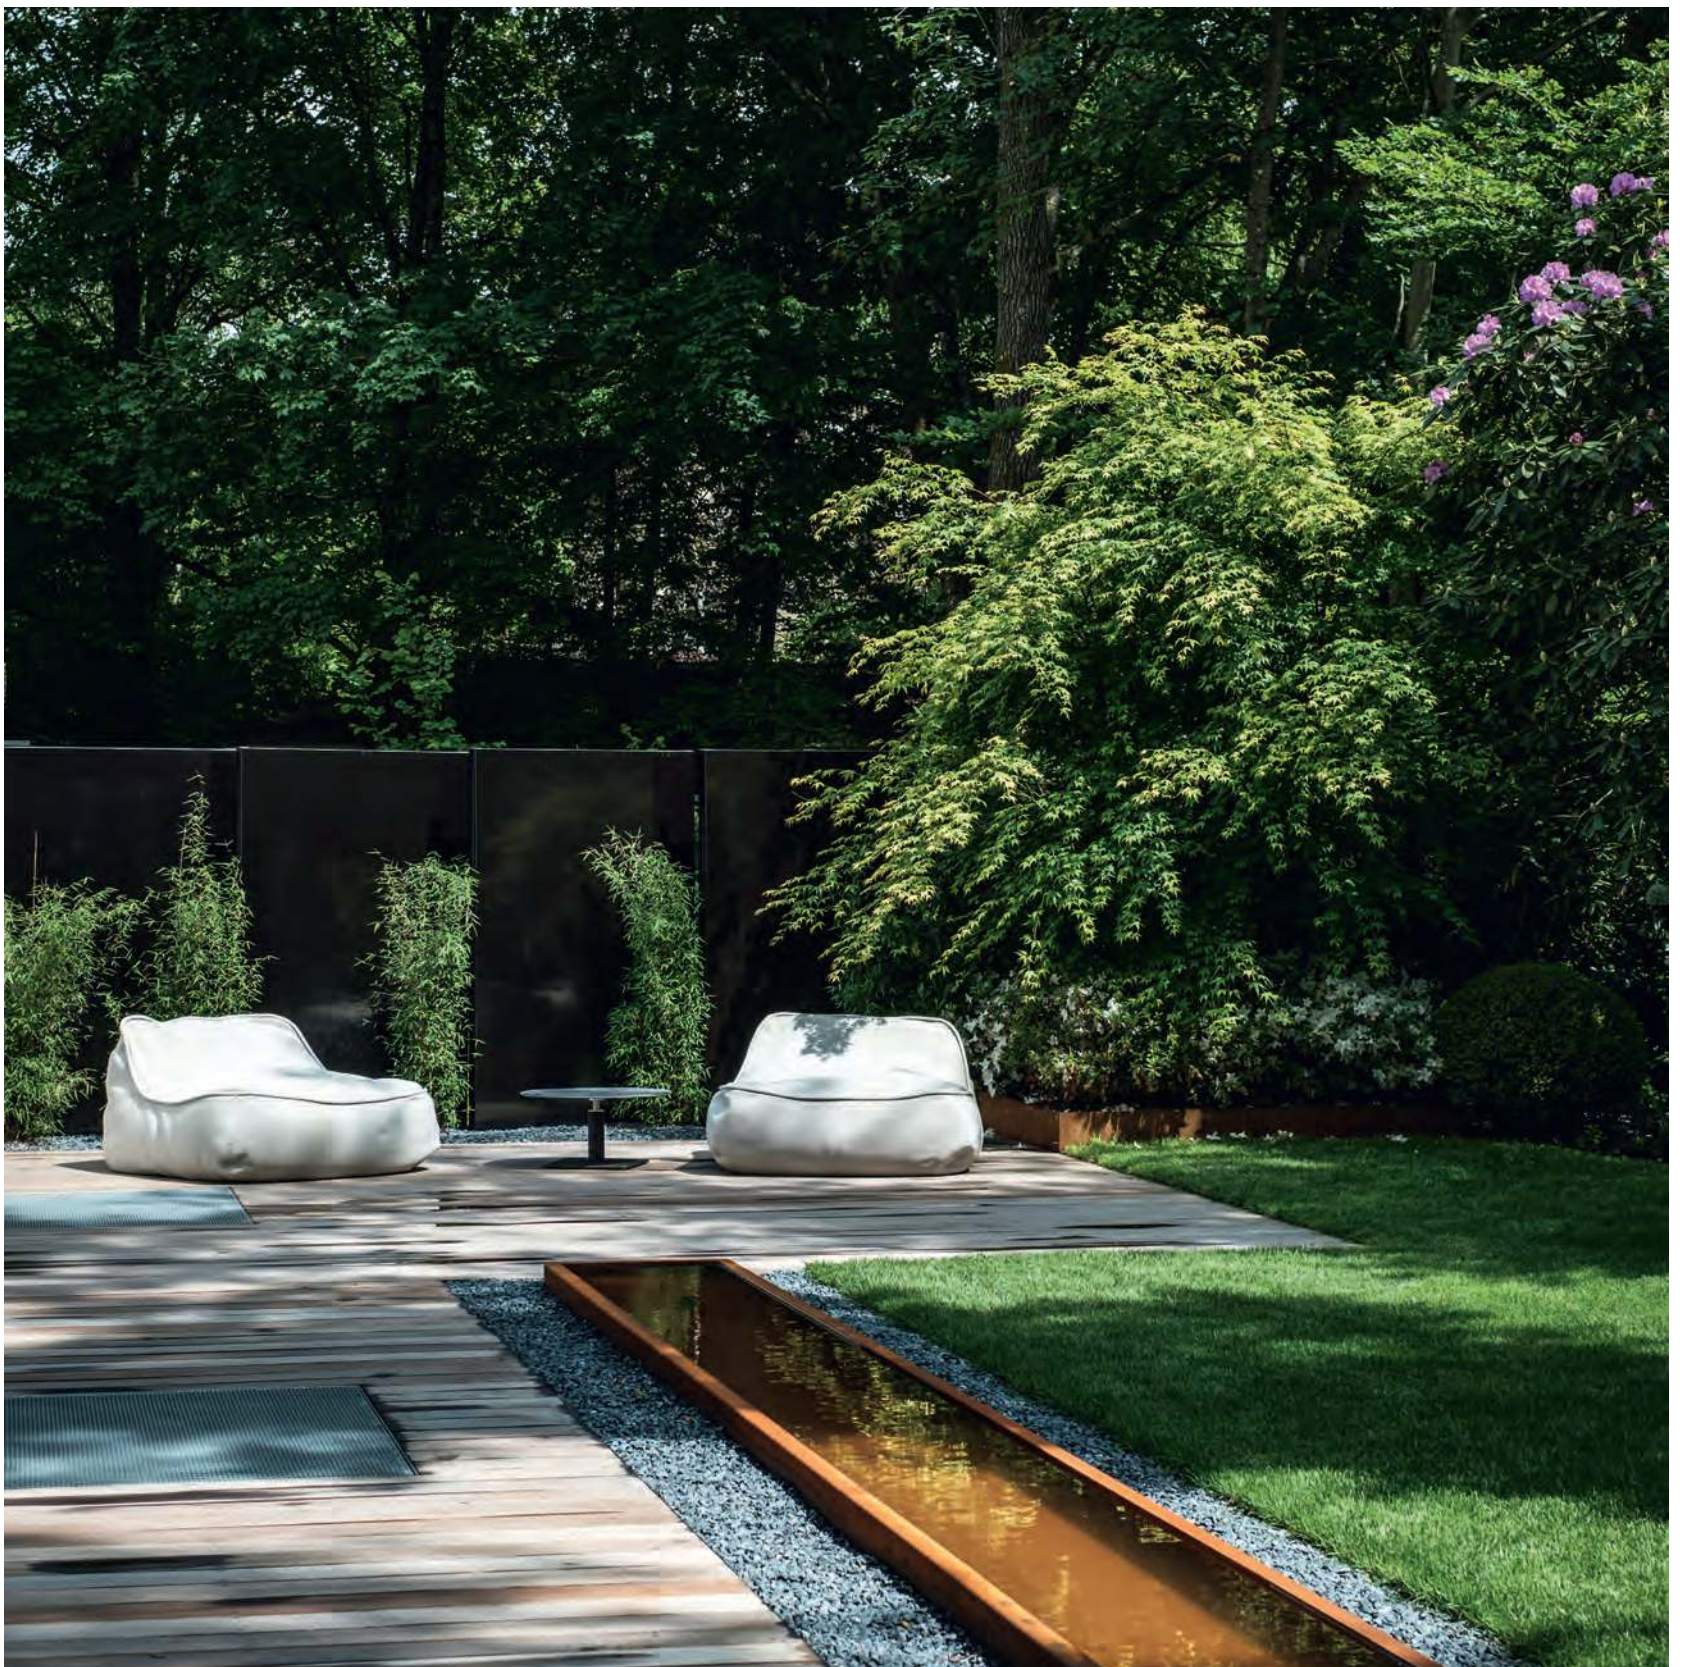

# Outdoor

2|2020|extra

Der Garten ist die Erweiterung des Wohnraums

## Spannende *Akzente...*

... setzt die neue Outdoor-Leuchte „Star“ aus dem Hause Solpuri. Sie ist erhältlich als Stehlampe in Teak oder als tragbare Tischleuchte, wahlweise mit Teak oder mit Seil-Geflecht. Allen Modellen gemeinsam ist, dass sie mit Solarzellen funktionieren, sich aber ebenso über einen USB-Adapter aufladen lassen. Die „Star“-Leuchten sind über drei Stufen dimmbar, wobei sie bei einer Leistung von 100% rund zehn Stunden die Umgebung in einen warmen Schein hüllen. Bedient werden können die Leuchten ganz bequem über eine Fernbedienung.