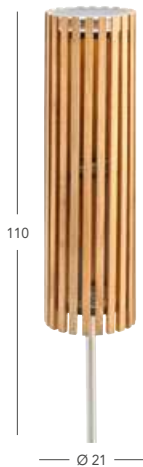

star

solpuri.com

solpuri
Germany

star

Designer

Dick Björk

Leuchte groß Lamp tall

Teak
sta- ... -400

Solar-Stehleuchte groß
Solar Floor Lamp tall
B/W x H Ø 21 x 110

sta-161-305-400

Leuchte klein Lamp small

Teak
sta- ... -400

Solar-Leuchte klein
mit Tragegriff
Solar Lamp small
with Handle
B/W x H Ø 21 x 31 cm

sta-160-305-400

Leuchtenfuß Lamp Base

Edelstahlsockel mit
beschichtetem Stahlkern Ø 25 cm
Stainless Steel Base
with coated Steel Core Ø 25 cm
sta-162-200-690

Bodenanker zum Einstecken
Stahl beschichtet, anthracite
Ground Spike for Lawn
Steel coated, anthracite
sta-163-000-690

Bodenanker zum Einbetonieren
Stahl beschichtet, anthracite
Ground Socket for Concrete
Steel coated, anthracite
sta-164-000-690

String Flex anthracite
sta- ... -307

Solar-Leuchte klein
mit Tragegriff
Solar Lamp small
with Handle
B/W x H Ø 21 x 31 cm
sta-160-305-307