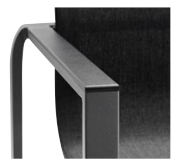

Alu dove / softex sand
fox-...-302-061

Alu anthracite / softex coal
fox-...-305-062

Armlehnen-Inlay Armrest Inlay

Teak
fox- ... - ... -ta- ...

Alu taupe
fox- ... -302.aa- ...

Alu black
fox- ... -305.aa- ...

Modelle Models

Stapelsessel mit Teak-Armlehne
Stacking Chair with Teak Armrest
L x B/W x H 62 x 64 x 95

fox-100-302.ta-061
fox-100-305.ta-062

Deck Chair Hocker
Deck Chair Footstool
L x B/W x H 67 x 58 x 31

fox-131-302-061
fox-131-305-062

Stapelsessel mit Alu-Armlehne
Stacking Chair with Alu Armrest
L x B/W x H 62 x 64 x 95

fox-100-302.aa-061 Armlehne: taupe
fox-100-305.aa-062 Armlehne: black

Liege mit Teak-Onlay, stapelbar
mit Rückenverstellung
Lounger with Teak Onlay, stackable
with Back Adjustment
L x B/W x H 200 x 75 x 45