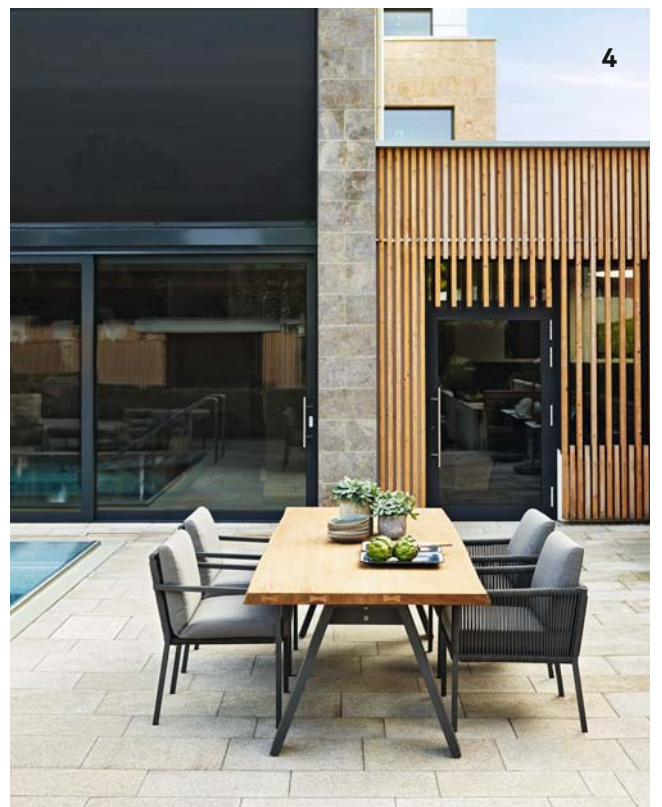

WOHN!DESIGN

SONDERAUSGABE GARTEN 2018

UND DIE SCHÖNEN DINGE DES LEBENS

D € 6,90
A/BeNeLux
€ 7,50
I/ES/PRT
€ 8,30
CHF 11,-

SONDER-
AUSGABE
OUTDOOR
SPECIAL

ShoppingGuide EXTRA:
schöne Sonnenschirme

GARTENSAISON

Die besten Outdoormöbel-Kollektionen von A bis Z
Alles für Ihr BBQ deluxe und eine coole Terrassenparty

1

2

3

4

SOLPURI: FÜR TREUE SONNENANBETER

1 | Offene Flechtung aus einer Soft-Touch-Schnur, ein geradliniger Aluminiumrahmen mit gemütlichem Polster – fertig ist die Saunaliege „Club“, ca. 1.800 € inkl. Polster. 2 | Beistelltisch „Grid“ in trendigem Industrie-Design ist in drei verschiedenen Höhen und Größen erhältlich, ab 780 €. 3 | Gemäß dem Baukastenprinzip lässt sich die Lounge-Kollektion „Boxx“ nach Lust und Laune variieren, ab 750 €. 4 | Mit „Timber“ kommt eine neue Generation Outdoor-Tische auf den Markt, um 5.000 €. Alles *Solpuri*.