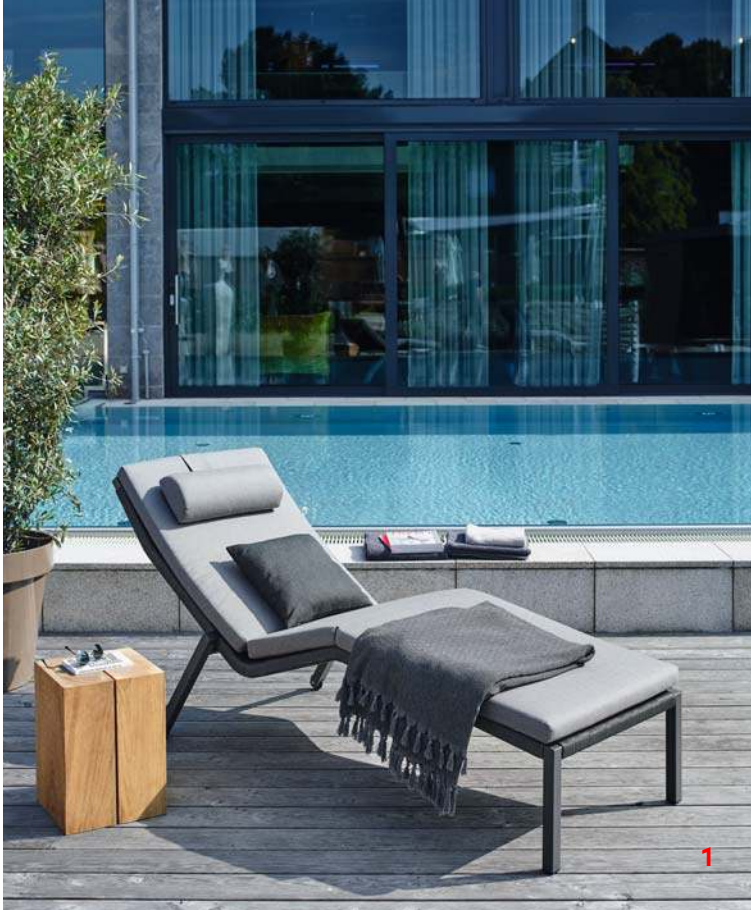

# WOHN!DESIGN

SONDERAUSGABE GARTEN 2018

UND DIE SCHÖNEN DINGE DES LEBENS

D € 6,90  
A/BeNeLux  
€ 7,50  
I/ES/PRT  
€ 8,30  
CHF 11,-

SONDER-  
AUSGABE  
OUTDOOR  
SPECIAL

ShoppingGuide EXTRA:  
schöne Sonnenschirme

## GARTENSAISON

Die besten Outdoormöbel-Kollektionen von A bis Z  
Alles für Ihr BBQ deluxe und eine coole Terrassenparty

1

2

3

4

### SOLPURI: FÜR TREUE SONNENANBETER

1 | Offene Flechtung aus einer Soft-Touch-Schnur, ein geradliniger Aluminiumrahmen mit gemütlichem Polster – fertig ist die Saunaliege „Club“, ca. 1.800 € inkl. Polster. 2 | Beistelltisch „Grid“ in trendigem Industrie-Design ist in drei verschiedenen Höhen und Größen erhältlich, ab 780 €. 3 | Gemäß dem Baukastenprinzip lässt sich die Lounge-Kollektion „Boxx“ nach Lust und Laune variieren, ab 750 €. 4 | Mit „Timber“ kommt eine neue Generation Outdoor-Tische auf den Markt, um 5.000 €. Alles *Solpuri*.