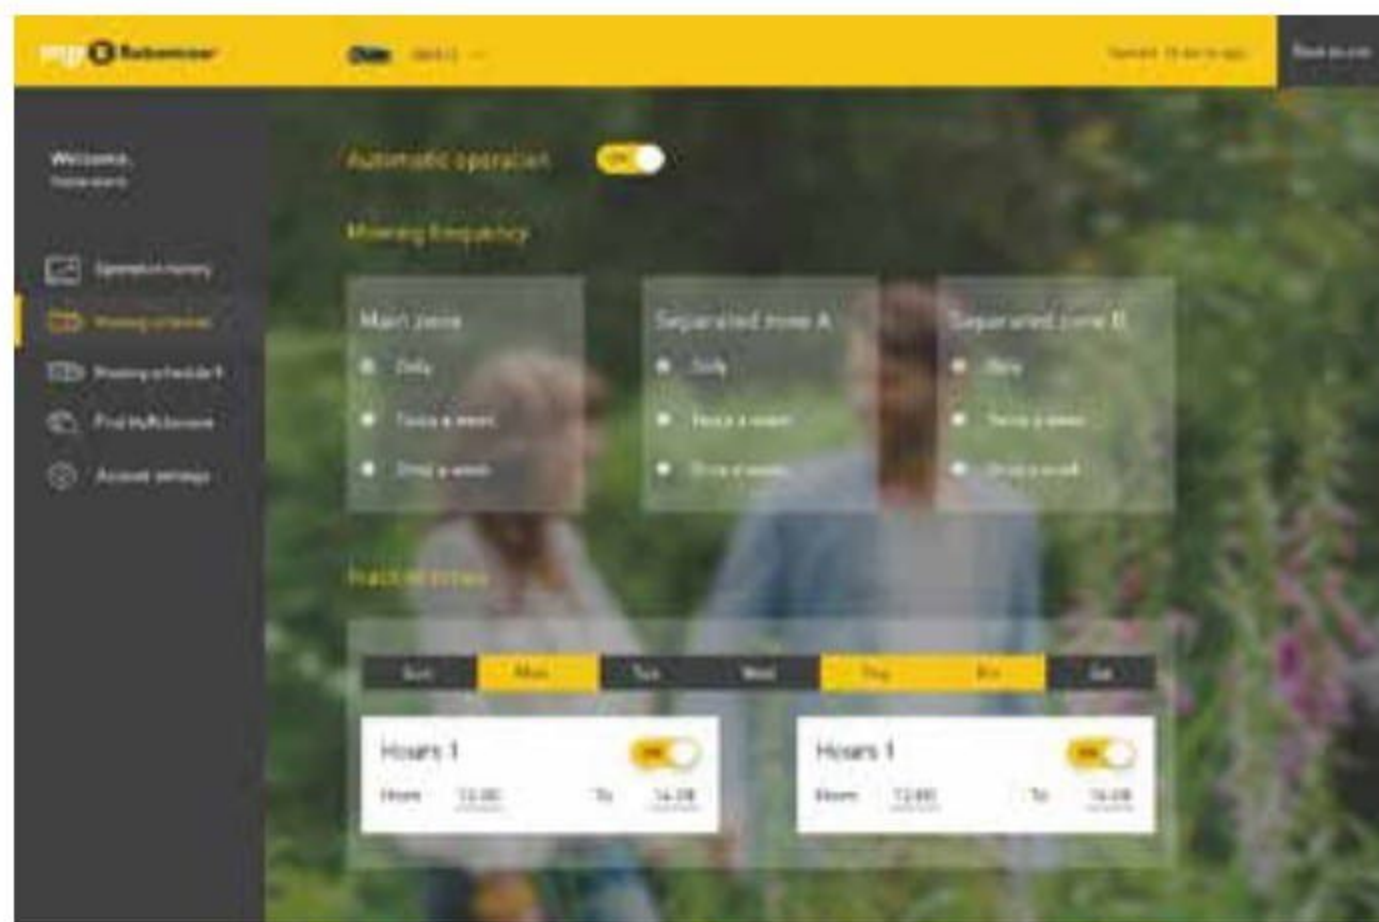

Tuin⁶enLandschap

Wijdestal voor de groenontwikkeling | 40^e jaargang | 100 maart 2018

Tuin van het Jaar

Ooms kweekt karakteristieke solitairen

Muziek maken in de openbare ruimte

Hoe leg je een kindvriendelijke tuin aan?

Robomow webapp

Met de nieuwe 'MyRobomow' webapp kun je de robotmaaier op iedere afstand bedienen. De webapplicatie maakt verbinding met de Robomow-maaier via het gsm-netwerk, waarmee je verschillende activiteiten kunt uitvoeren, zonder afstands- of tijdslijm. Zo kun je het maaischema activeren of

aanpassen, en de statistieken van recente activiteiten bekijken via laptop of smartphone. Ook geeft de app inzicht in de status van de robotmaaier en in alle werkzaamheden die hij heeft uitgevoerd. Wie een Robomow RX20 Pro heeft, kan inloggen en de webapp uitproberen via de website.

► www.robomow.nl

Giant skid steer

De vernieuwde Giant skid steer is een sterke, compacte allrounder. Zowel gemeenten als hoveniers kunnen hem inzetten om te ruimen, vegen, dragen en slopen. De machine heeft een nieuw ventielenblok dat gebruiksvriendelijker is en ervoor zorgt dat je de werkzaamheden pre-