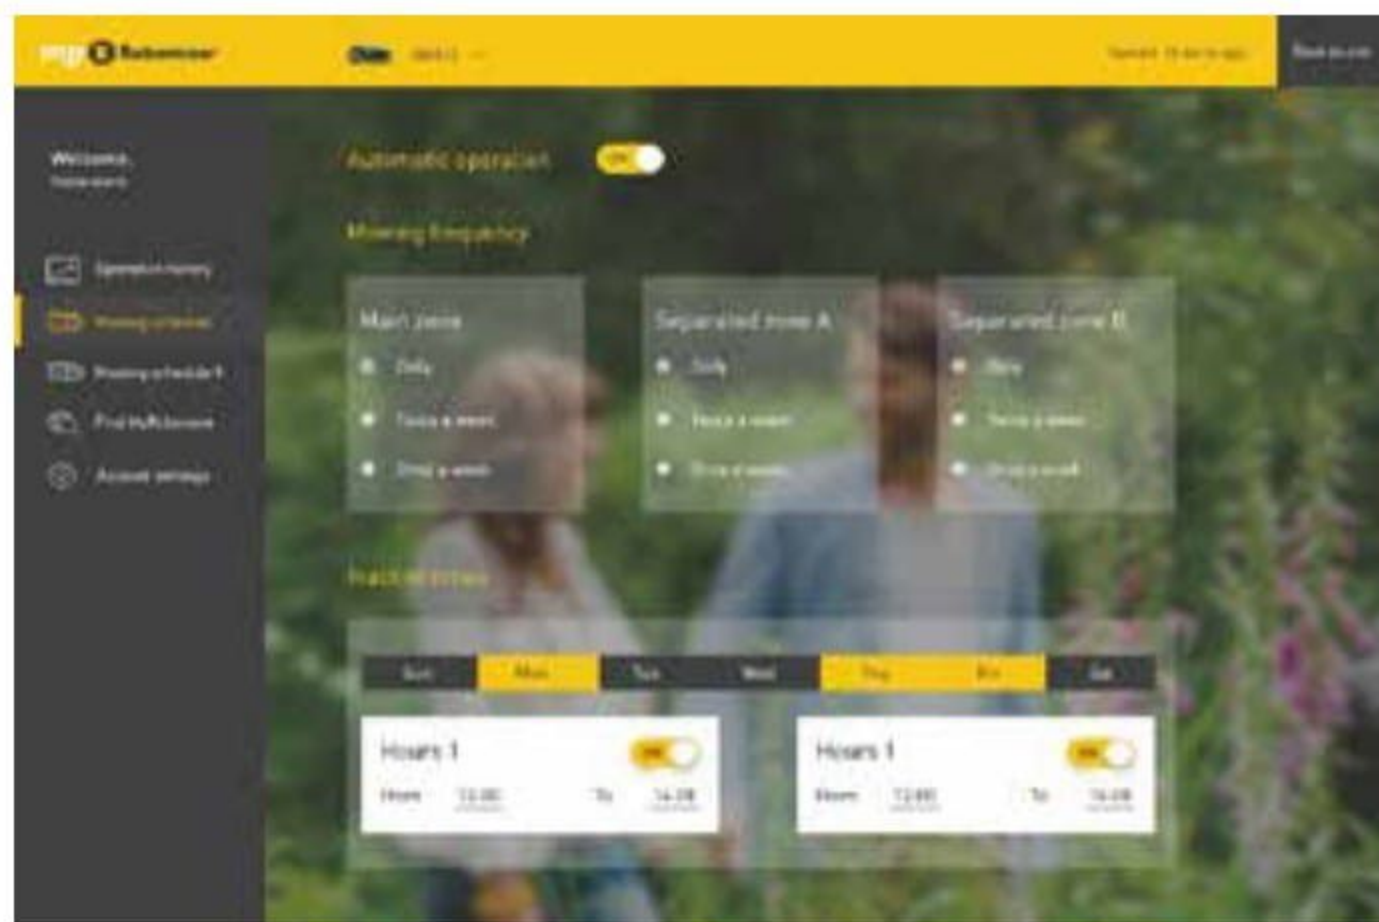

Tuin van het Jaar

Ooms kweekt karakteristieke solitairen
Muziek maken in de openbare ruimte
Hoe leg je een kindvriendelijke tuin aan?

Robomow webapp

Met de nieuwe 'MyRobomow' webapp kun je de robotmaaier op iedere afstand bedienen. De webapplicatie maakt verbinding met de Robomow-maaier via het gsm-netwerk, waarmee je verschillende activiteiten kunt uitvoeren, zonder afstands- of tijdslimiet. Zo kun je het maaischema activeren of

aanpassen, en de statistieken van recente activiteiten bekijken via laptop of smartphone. Ook geeft de app inzicht in de status van de robotmaaier en in alle werkzaamheden die hij heeft uitgevoerd. Wie een Robomow RX20 Pro heeft, kan inloggen en de webapp uitproberen via de website.

► www.robomow.nl

Giant skid steer

De vernieuwde Giant skid steer is een sterke, compacte allrounder. Zowel gemeenten als hoveniers kunnen hem inzetten om te ruimen, vegen, dragen en slopen. De machine heeft een nieuw ventielenblok dat gebruiksvriendelijker is en ervoor zorgt dat je de werkzaamheden pre-

cies kunt uitvoeren. Ook heeft de skid steer-lader een grotere hydrauliekpomp voor meer vermogen en een hogere opbrengst. Grotere wielmotoren zorgen voor meer duw- en trekkracht, betere rijeigenschappen en zijn onderhoudsarm. Optioneel zijn onder meer soft brake en hydraulische snelwissel.