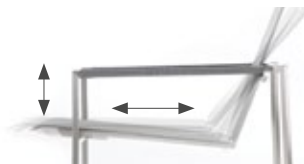

Verstellmechanismus
Adjustment Mechanism

Modelle Models

Stapelsessel
Stacking Chair
L x B/W x H 60 x 60 x 86
pus-100-200-030

Liege, mit Rücken- und Fußverstellung,
inkl. Nackenrolle
Lounger, with Back and Foot Adjustment,
incl. Bolster
L x B/W x H 200 x 73 x 35
pus-140-200-030